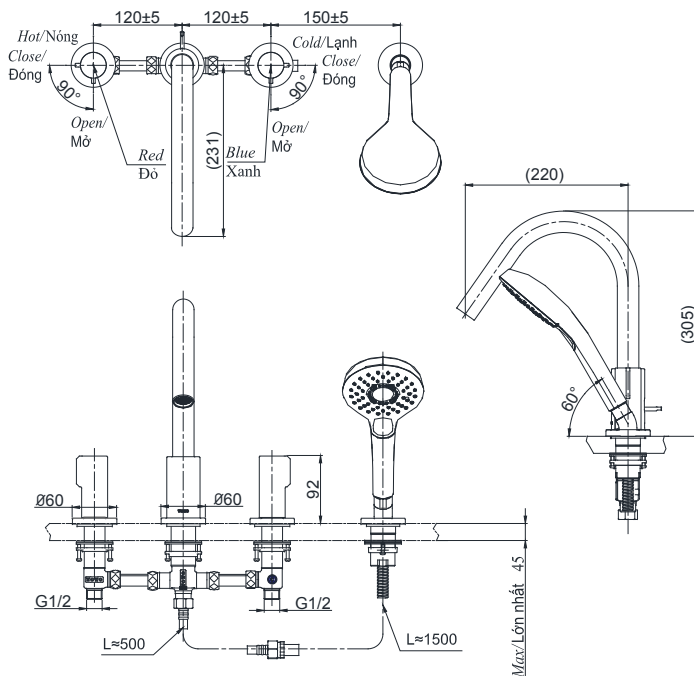

Specifications

Thông số kỹ thuật

Minimum pressure/ Áp suất tối thiểu	: 0.05 MPa (Flow pressure/ Áp suất động)
Maximum pressure/ Áp suất tối đa	: 1.00 MPa (Static pressure/ Áp suất tĩnh)
Material/ Vật liệu	: Brass/ Hợp kim đồng
Type/ Loại	: Handle/ Tay vặn
Mode/ Chế độ nước	: Hot & Cold/ Nóng & lạnh

Parts description

Danh mục phụ kiện

TBG11202A

Dimension in () is for reference dimension
Kích thước trong () là kích thước tham khảo

Colors Màu sắc

	Mã màu #BFG: Brushed French Gold/ Mạ vàng Pháp mờ
	Mã màu #PFG: Polished French Gold/ Mạ vàng Pháp bóng
	Mã màu #BBR: Brushed Bronze/ Đồng mờ
	Mã màu #BN: Brushed Nickel/ Mạ Niken mờ
	Mã màu #MBL: Matte Black/ Đen mờ nhám