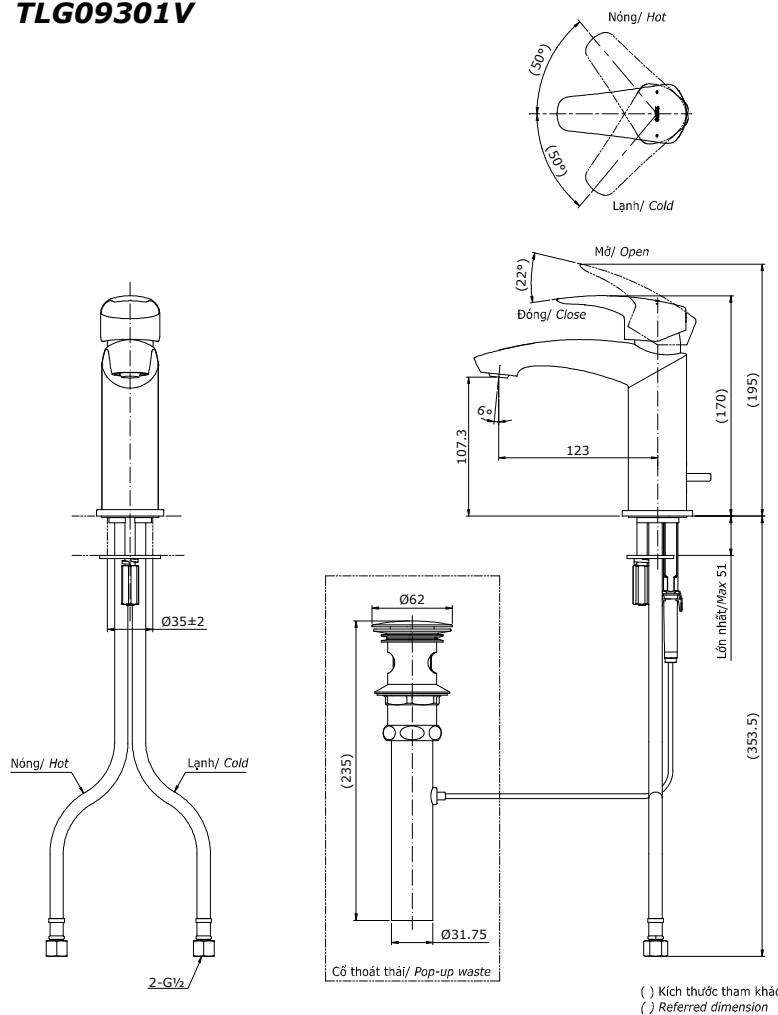

### Specifications Tiêu chuẩn kỹ thuật

<i>Minimum pressure/ Áp lực tối thiểu</i>	: 0.05 MPa ( <i>Flow pressure/ Áp lực động</i> )
<i>Maximum pressure/ Áp lực tối đa</i>	: 1.0 MPa ( <i>Static pressure/ Áp lực tĩnh</i> )
<i>Recommended pressure/ Áp lực khuyến nghị</i>	: 0.1 ~ 0.5 (MPa)
<i>Material/ Vật liệu</i>	: Brass plated Ni-Cr/ Đồng mạ Ni-Cr
<i>Type/ Loại</i>	: Single lever/ Tay gạt đơn
<i>Mode/ Chế độ nước</i>	: Hot & Cold/ Nóng lạnh

### Parts description Danh mục phụ kiện

- Lavatory faucet/ Vòi chậu TLG09301V