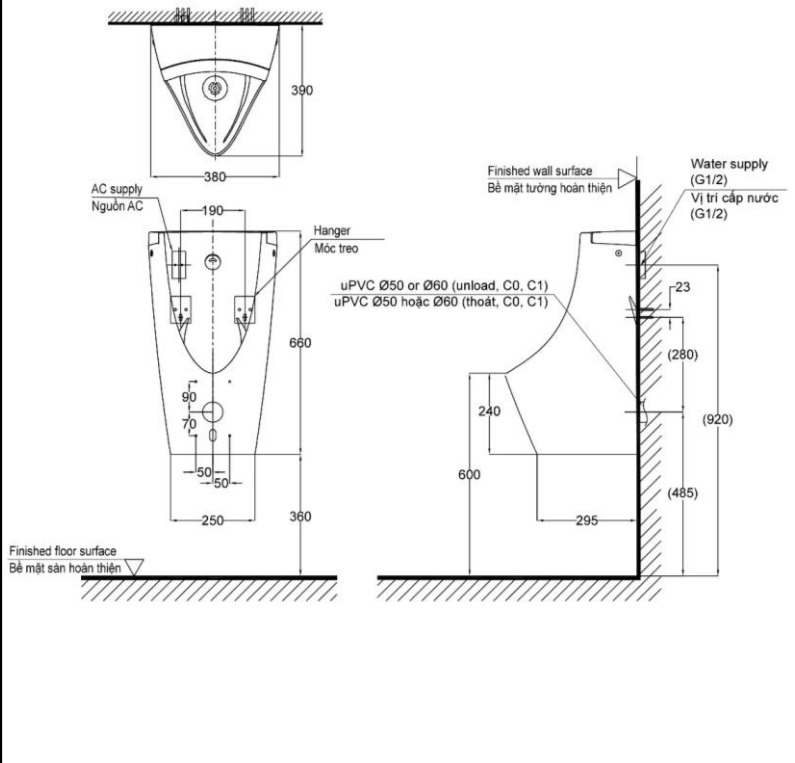

## Specifications Tiêu chuẩn kỹ thuật

Water consumption/ Lượng nước tiêu thụ:	0.5 (L)
Minimum water pressure (dynamic)	
Áp suất nước tối thiểu (động):	0.07 (Mpa)
Maximum water pressure (static)	
Áp suất nước tối đa (tĩnh):	0.75 (Mpa)
Power supply/ Nguồn điện:	AC 220V
Product dimension/ Kích thước sản phẩm:	L390 x W380 x H660 (mm)
Material/ Vật liệu sử dụng:	Vitreous china/ Sứ vệ sinh

## Parts description Danh mục phụ kiện

- **Urinal body/ Thân tiểu USWN902AS**
- **Adapter/ Ống nối: HF90603**