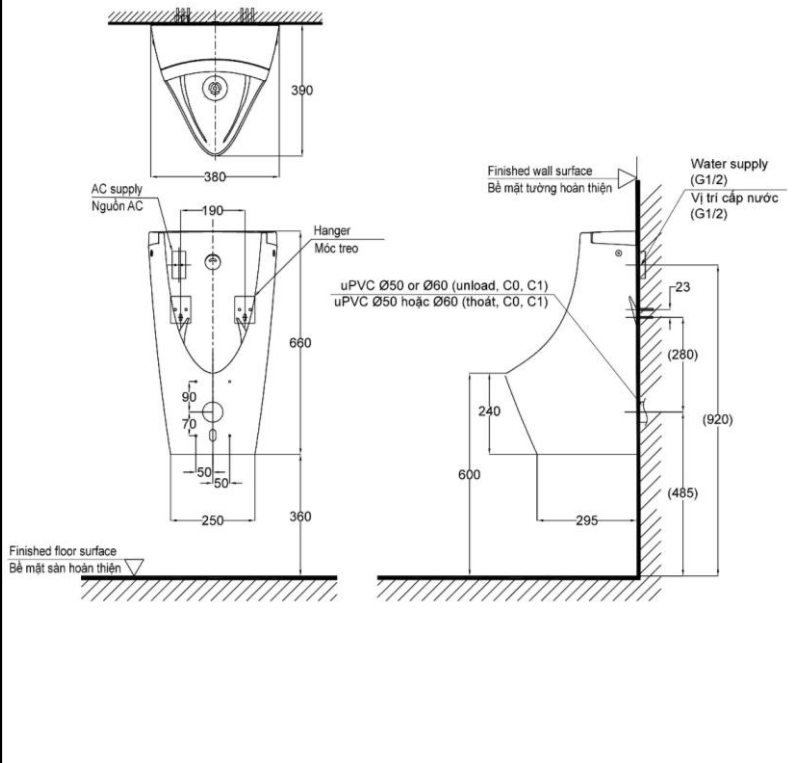

Item number: USWN902AEV
Mã sản phẩm

TOTO
GREEN
CHALLENGE

Features Đặc điểm

- **Modern, luxury design**
Thiết kế hiện đại, sang trọng
- **Automatic flushing: hands-free and hygiene with powerful washdown flushing action Integral trap**
Tiện nghi, dễ sử dụng với chế độ xả trái đều mạnh mẽ, van cảm ứng tự động xả
- **CeFiONtect technology: super smooth, ion barrier glazing for a clean urinal**
Công nghệ CeFiONtect giúp bề mặt chịu siêu nhẵn, hạn chế tối đa các vết bẩn, vi khuẩn

Specifications Tiêu chuẩn kỹ thuật

Water consumption/ Lượng nước tiêu thụ:	0.5 (L)
Minimum water pressure (dynamic)	
Áp suất nước tối thiểu (động):	0.07 (Mpa)
Maximum water pressure (static)	
Áp suất nước tối đa (tĩnh):	0.75 (Mpa)
Power supply/ Nguồn điện:	AC 220V
Product dimension/ Kích thước sản phẩm:	L390 x W380 x H660 (mm)
Material/ Vật liệu sử dụng:	Vitreous china/ Sứ vệ sinh

USWN902AEV

Parts description Danh mục phụ kiện

- **Urinal body/ Thân tiểu USWN902AE**
- **Adapter/ Ống nối: HF90603**

Colors Màu sắc

- White (cefiontect)
- Trắng (cefiontect)