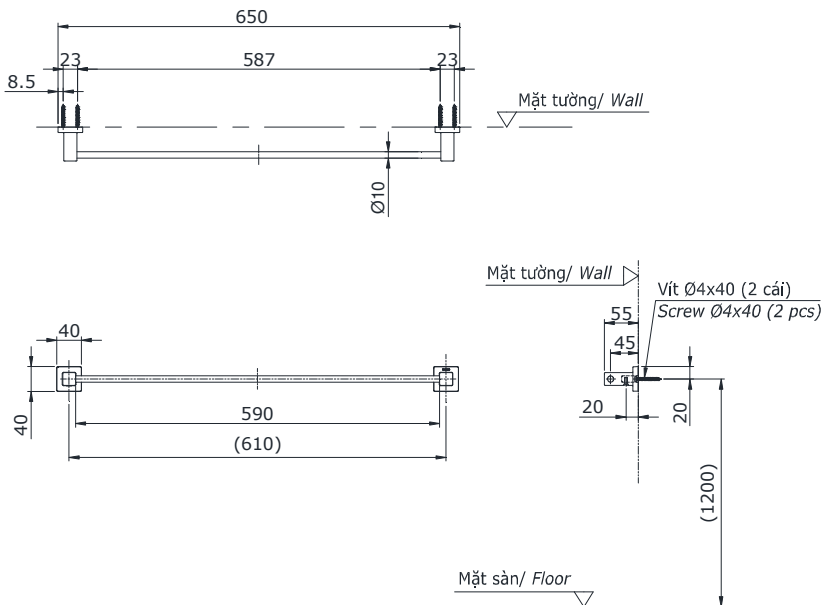

## Specifications Tiêu chuẩn kỹ thuật

*Size/ Kích thước* : 610 (mm)  
*Material/ Vật liệu* : *Stainless steel, zinc plated Ni-Cr/ Thép không gỉ, kẽm mạ Ni-Cr*  
*Type/ Loại* : *Single/ Đơn*

**YT408S6RV**

## Parts description Danh mục phụ kiện

- *Towel bar/ Thanh vắt khăn* YT408S6RV