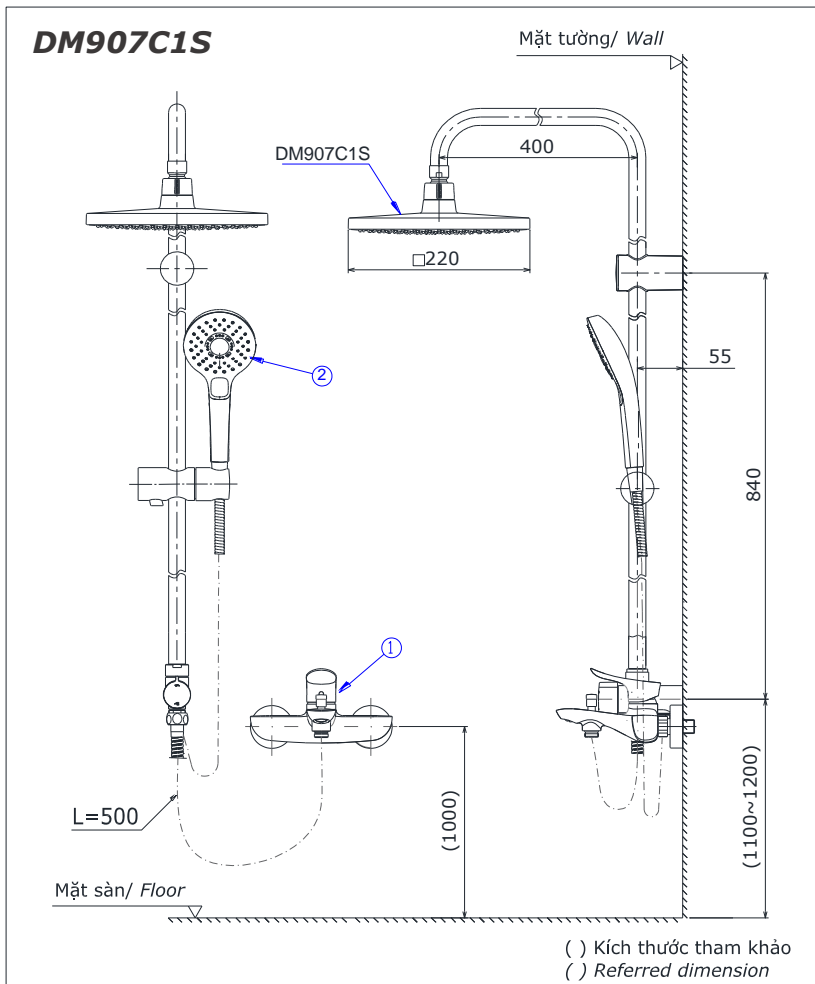

Specifications

Tiêu chuẩn kỹ thuật

Minimum pressure/ Áp lực tối thiểu : 0.05 MPa (Flow pressure/ Áp lực động)

Maximum pressure/ Áp lực tối đa : 0.75 MPa (Static pressure/ Áp lực tĩnh)

(Used when combine column shower with products in table as bellows/ Áp dụng khi kết hợp sen cây với thân sen và bát sen theo bảng phía dưới)

Material/ Vật liệu
Mode/ Chế độ nước

: Stainless steel, Plastic plated Ni-Cr/ Thép không gỉ, nhựa mạ Ni-Cr
: Hot & Cold/ Nóng lạnh

Parts description

Danh mục phụ kiện

No.	OPTIONAL / TỰY CHỌN (Not include/ Không bán kèm)	
	① Bath Faucet/ Thân sen	② Hand Shower/ Bát sen
1	TBG01302V, TBG02302V, TBG03302V, TBG04302V	TBW02005A, TBW02017A, TBW02006A
2	TBG01302V, TBG02302V, TBG03302V, TBG04302V	DGH108ZR, DGH104ZR
3	TVSM110RUR	TBW02005A, TBW02017A, TBW02006A
4	TBG07302V, TBG08302V TBG09302V, TBG10302V TBG11302V, TBV03427V TBV03429V, TBV03431V	TBW02005A, TBW02006A TBW01008A, TBW01010A TBW02017A, TBW03002B DGH108ZR, DGH104ZR