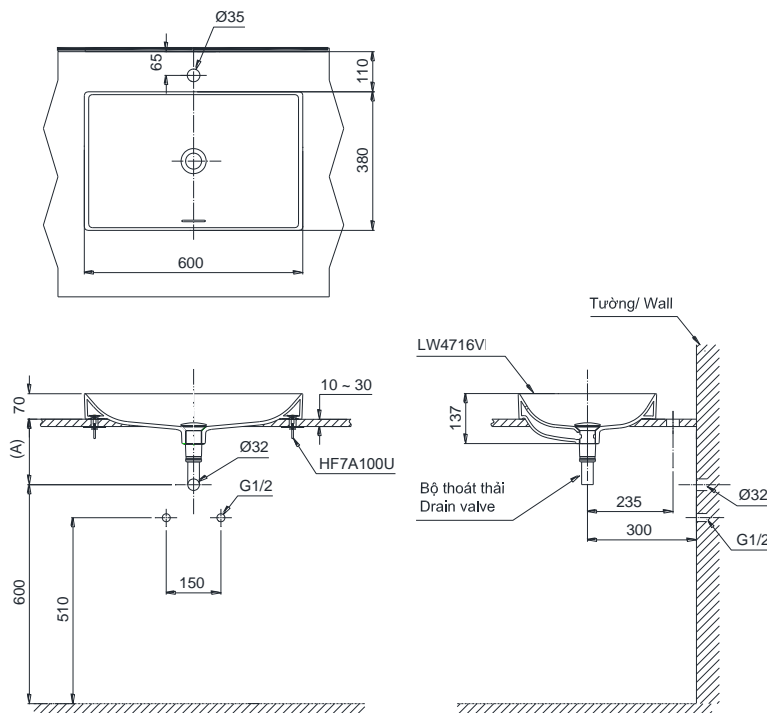

Item number: LT4716G17
Mã sản phẩm

TOTO
GREEN
CHALLENGE

Features Đặc điểm

- Simple, elegant styling, ultra-thin frame
Thiết kế trang nhã, viền chậu siêu mỏng
- LINEAR CERAM material, increase durable
Chất liệu LINEAR CERAM, tăng cường độ bền
- Stain Resistant, Easy-to-clean Surface with CEFIONTECT Technology
Lớp men CEFIONTECT dễ dàng lau chùi, vệ sinh

Specifications Tiêu chuẩn kỹ thuật

Faucet hole/ Lỗ bắt vòi: At the marble/ Trên bàn
Faucet hole diameter/ Đường kính lỗ bắt vòi: Ø35 (mm)
Overflow hole/ Lỗ xả tràn: Yes/ Có
Product dimension/ Kích thước sản phẩm: L380 x W600 x H137 (mm)
Material/ Vật liệu: Vitreous china/ Sứ vệ sinh

LT4716G17

Parts description Danh mục phụ kiện

- Lavatory/ Thân chậu **L4716R**
 - Lavatory body/ Thân sứ LW4716V
 - Fixing set/ Bộ ốc cố định HF7A100U
 - Drain valve/ Bộ thoát thải *VM5D417V

(* The part is not packed into the lavatory box/
Phụ kiện không đóng gói cùng chậu

Notice:

1. Ensure that A dimension is extract when setting trap.
2. While installing process,
Please note to remove the drain valve attached to the faucet (*).

Chú ý:

1. Để lắp đặt ống thoát thải phải đảm bảo kích thước (A).
2. Trong quá trình lắp đặt, chú ý loại bỏ bộ thoát thải đóng kèm (*).