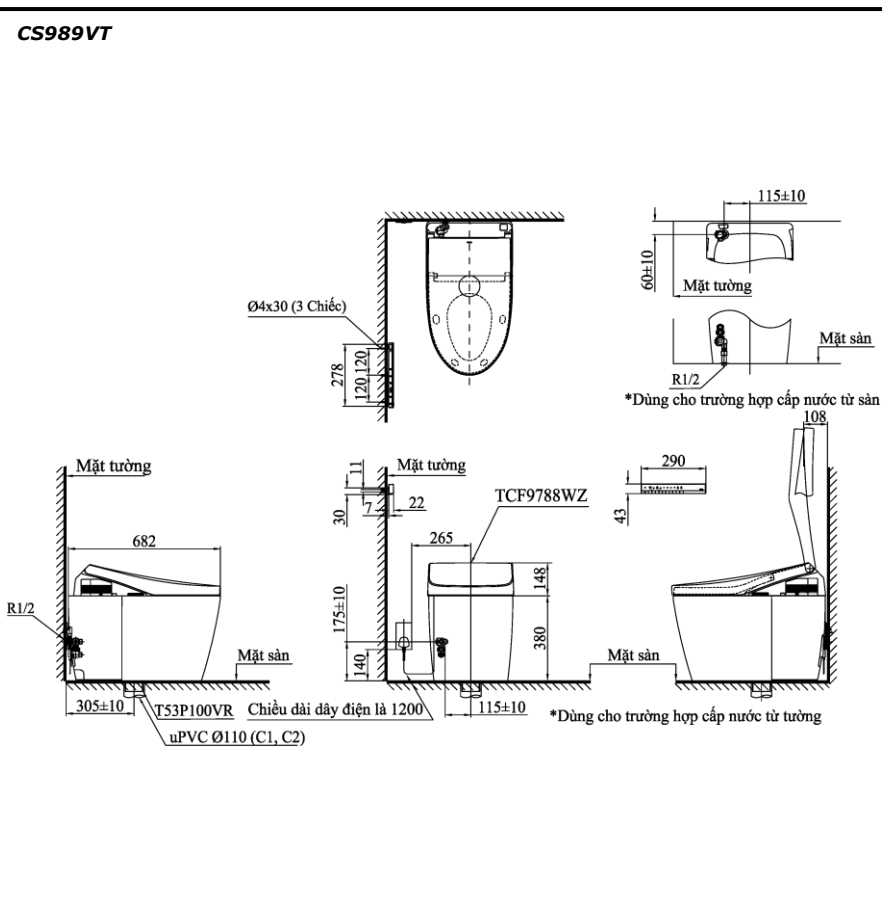

**Item number: CS989VT**  
**Mã sản phẩm**

## Features Đặc điểm

- *Contemporary & elegant design*  
Thiết kế sang trọng
- *Full skirt toilet, easy to clean*  
Bàn cầu thân kín, dễ dàng vệ sinh
- *Powerful & effective Tornado flush system*  
Công nghệ xả Tornado mạnh mẽ, hiệu quả
- *Water saving with dual water flush 3.8/3.0 (L)*  
Tiết kiệm nước với chế độ xả 3.8/3.0 (L)
- *Multi function electric seat*  
Nắp rửa điện tử đa chức năng

## Specifications Tiêu chuẩn kỹ thuật

<i>Design/ Thiết kế:</i>	<i>Elongated/ Thân dài</i>
<i>Flush system/ Hệ thống xả:</i>	<i>Tornado</i>
<i>Flush type/ Loại xả:</i>	<i>Auto flush/ Tự động</i>
<i>Water consumption/ Lượng nước sử dụng:</i>	<i>3.8/3.0 (L)</i>
<i>Water pressure/ Áp lực nước sử dụng:</i>	<i>0.05 ~ 0.75 (Mpa)</i>
<i>Rough-in/ Tâm xả:</i>	<i>295 ~ 315 (mm)</i>
<i>Power rating/ Nguồn điện:</i>	<i>AC220~240V (50/60Hz)</i>
<i>Power/ Công suất:</i>	<i>830 ~ 839 (W)</i>
<i>Product dimensions/ Kích thước sản phẩm:</i>	<i>L682 x W386 x H380 (mm)</i>
<i>Material/ Vật liệu:</i>	<i>Vitreous china/ Sứ vệ sinh</i>

## Parts description Danh mục phụ kiện

- **Toilet bowl/ Thân cầu** **CS989VT**  
*Floor flange/ Bích nối sàn* \* T53P100VR
- **Seat & cover/ Bệ ngồi & nắp đậy** **TCF9788WZ**

\* The part is not packed into the toilet bowl box.  
Phụ kiện không đóng gói cùng thân cầu