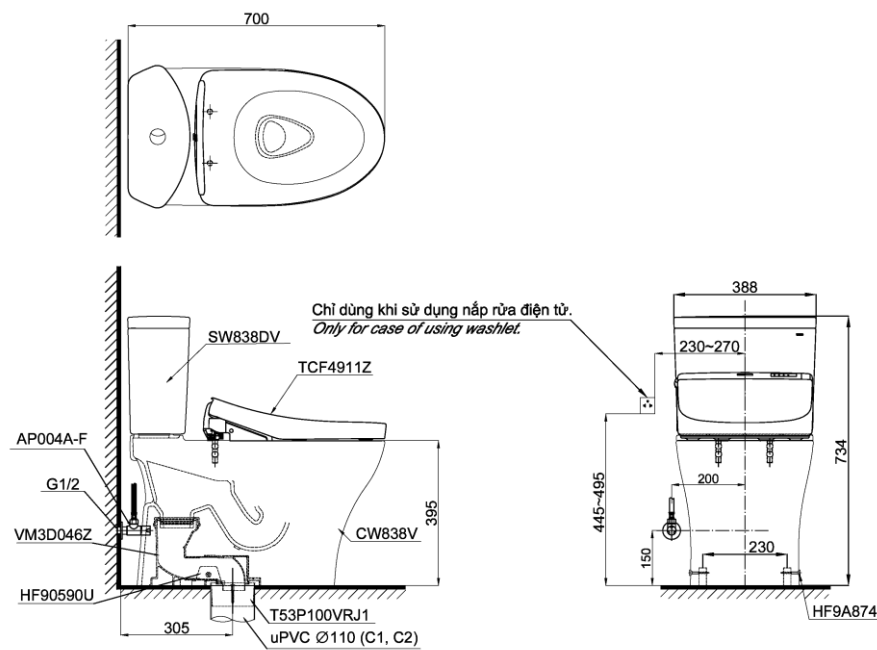

## Specifications Tiêu chuẩn kỹ thuật

<i>Design/ Thiết kế:</i>	<i>Elongated/ Thân dài</i>
<i>Flush system/ Hệ thống xả:</i>	<i>Tornado</i>
<i>Flush type/ Loại xả:</i>	<i>Dual flush/ Nhấn đôi</i>
<i>Water consumption/ Lượng nước sử dụng:</i>	<i>4.5/ 3.0 (L)</i>
<i>Water pressure/ Áp lực nước sử dụng:</i>	<i>0.05 ~ 0.70 (Mpa)</i>
<i>Rough-in/ Tâm xả:</i>	<i>305 (mm)</i>
<i>Water surface/ Mặt nước động:</i>	<i>143 x 105 (mm)</i>
<i>Trap diameter/ Đường kính đường thải:</i>	<i>Ø63 (mm)</i>
<i>Product dimensions/ Kích thước sản phẩm:</i>	<i>L700 x W388 x H734 (mm)</i>
<i>Material/ Vật liệu:</i>	<i>Vitreous china/ Sứ vệ sinh</i>

TOTO  
GREEN  
CHALLENGE

CS838DW11

⊠ : Ổ cắm điện ba chấu (dây phải được nối đất), kiểu G.  
Electrical 3 outlets socket (must have really ground connection phase), type G.

## Parts description Danh mục phụ kiện

- **Toilet bowl/ Thân cầu** **C838**  
*Toilet body/ Thân sứ:* CW838V  
*Fixing set/ Bộ cố định:* HF90590U  
*Cap/ Mũ chụp:* HF9A874  
*Stop valve and flexible hoses*  
*Van dừng và dây cấp:* AP004A-F  
*Socket/ Ống nối sàn:* VM3D046Z  
*Floor flange/ Đệm thoát sàn:* T53P100VRJ1
- **Toilet tank/ Kết nước:** **S838D**  
*Tank body/ Thân sứ* SW838DV
- **Seat & cover/ Bệ ngồi & nắp đậy** TCF4911Z