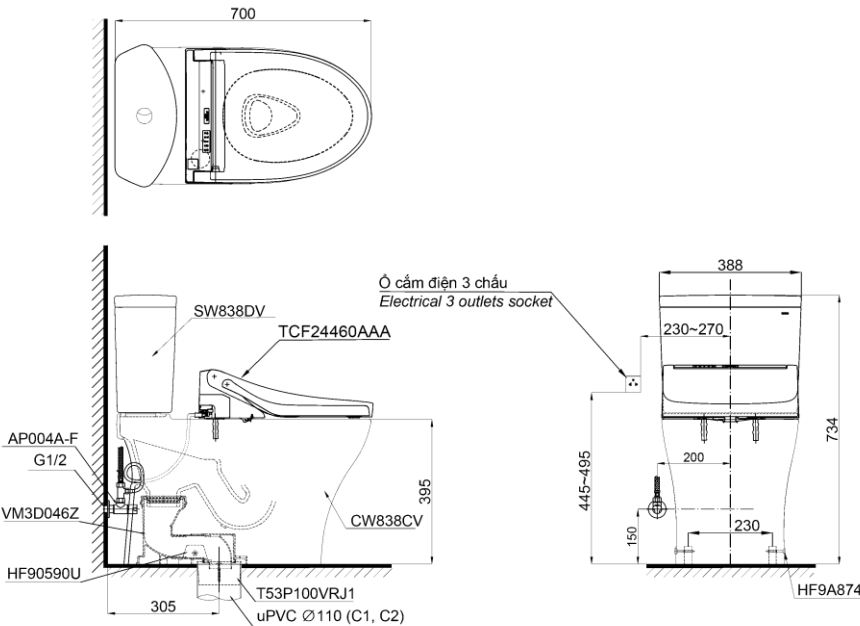

Close-Coupled Toilet with WASHLET Series C5 Bàn cầu hai khối kèm nắp rửa điện tử WASHLET dòng C5

Features Đặc điểm

- **CCT Type Toilet**
Thiết kế giấu dây hiện đại, tăng tính thẩm mỹ
- **Stain Resistant, Easy-to-clean Surface with CEFIONTECT Technology**
Men sứ chống dính, chống bám bẩn CEFIONTECT
- **Quiet, Powerful, Water-saving Tornado Flush System**
Hệ thống xả xoáy Tornado siêu mạnh, siêu êm, tiết kiệm nước
- **Electrolized water: Ewater+ for cleanse nozzle before and after using**
Công nghệ nước điện phân khử khuẩn Ewater+ (Vệ sinh vòi rửa)
- **Multi-functional wand**
Vòi rửa massage đa chức năng, rửa sạch, êm ái
- **Warm air dryer, deodorizer and heated soft-close seat**
Tự vệ sinh vòi rửa trước và sau khi sử dụng, sấy khô, khử mùi, sưởi ấm nắp ngồi

Specifications Tiêu chuẩn kỹ thuật

Design:	Elongated
Thiết kế:	Thân dài
Flush system:	Tornado
Hệ thống xả	
Flush type:	Dual flush
Loại xả:	Nhấn đôi
Water consumption:	4.5/ 3.0 (L)
Lượng nước sử dụng	
Water pressure:	0.05 ~ 0.70 (Mpa)
Áp lực nước sử dụng	
Rough-in:	305 (mm)
Tâm xả	
Water surface:	143 x 105 (mm)
Mặt nước đọng	
Trap diameter:	Ø63 (mm)
Đường kính đường thải	
Product dimensions:	L700 x W388 x H734 (mm)
Kích thước sản phẩm	
Material:	Vitreous china
Vật liệu:	Sứ vệ sinh

CS838CDW15

☐: Ổ cắm điện ba chấu (dây phải được nối đất), kiểu G.
Electrical 3 outlets socket (must have really ground connection phase), type G.

Parts description Danh mục phụ kiện

- **Toilet bowl/ Thân cầu** **C838C**
Toilet body/ Thân sứ: CW838CV
Fixing set/ Bộ cố định: HF90590U
Cap/ Mũ chụp: HF9A874
Stop valve and flexible hoses
Van dừng và dây cấp: AP004A-F
- **Toilet tank/ Kết nước:** **S838D**
Tank body/ Thân sứ: SW838DV
- **Seat & cover/ Bệ ngồi & nắp đậy** **TCF24460AAA**
Socket/ Ổng nối sàn: VM3D046Z
Floor flange set/ Bộ bích nối sàn: T53P100VRJ1