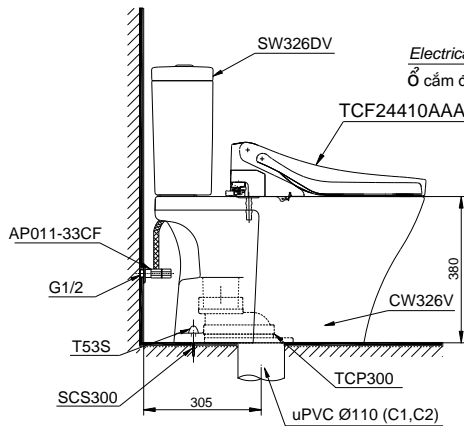

Close-Coupled Toilet with WASHLET series C5 Bàn cầu 2 khối kèm nắp rửa điện tử WASHLET dòng C5

Features Đặc điểm

- *Design with a minimalist, modern style*
Thiết kế tối giản, hiện đại
- *Full skirt toilet, easy to clean*
Bàn cầu thân kín, dễ dàng vệ sinh
- *Stain Resistant, easy-to-clean Surface with CeFiONtect Technology*
Men sứ chống dính CeFiONtect dễ dàng vệ sinh, làm sạch
- *Tornado Flush System, saving water 4.5/3.0 (L)*
Hệ thống xả Tornado tiết kiệm nước 4.5/3.0 (L)
- *Pair with multi function electric seat*
Kết hợp nắp rửa điện tử đa chức năng

Specifications Tiêu chuẩn kỹ thuật

<i>Design:</i> Thiết kế:	<i>Elongated</i> Thân dài
<i>Flush system</i> Hệ thống xả	<i>Tornado</i>
<i>Flush type:</i> Loại xả:	<i>Dual flush</i> Nhấn đôi
<i>Water consumption:</i> Lượng nước sử dụng	<i>4.5/3.0 (L)</i>
<i>Water pressure:</i> Áp lực nước sử dụng	<i>0.05 ~ 0.70 (Mpa)</i>
<i>Rough-in</i> Tâm xả	<i>305 (mm)</i>
<i>Water surface</i> Mặt nước động	<i>143 x 105 (mm)</i>
<i>Trap diameter</i> Đường kính đường thải	<i>Ø60 (mm)</i>
<i>Product dimensions:</i> Kích thước sản phẩm	<i>L710 x W380 x H718 (mm)</i>
<i>Material:</i> Vật liệu:	<i>Vitreous china</i> Sứ vệ sinh

CS326DW14

⊕: Electrical 3 outlets socket (must have really ground connection phase), type G.
Ổ cắm điện ba chấu (dây phải được nối đất), kiểu G.

Electrical 3 outlets socket
Ổ cắm điện ba chấu

Parts description Danh mục phụ kiện

- **Toilet bowl/ Thân cầu** C326
Toilet body/ Thân sứ CW326V
Socket/ Ống nối sàn TCP300
Fixing set/ Bộ cố định SCS300
Cover cap set/ Bộ mũ chụp T53S
Stop valve and flexible hose/ Van dừng và dây cấp AP011-33CF
- **Toilet tank/ Két nước** S326D
Tank body/ Thân sứ SW326DV
- **Seat & cover/ Bộ ngồi & nắp đậy** TCF24410AAA