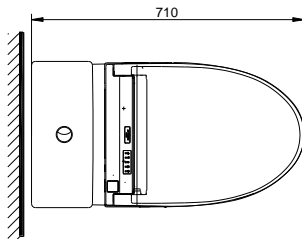

Close-Coupled Toilet with WASHLET series C5 Bàn cầu 2 khối kèm nắp rửa điện tử WASHLET dòng C5

Features Đặc điểm

- *Design with a minimalist, modern style*
Thiết kế tối giản, hiện đại
- *Full skirt toilet, easy to clean*
Bàn cầu thân kín, dễ dàng vệ sinh
- *Stain Resistant, easy-to-clean Surface with CeFiONtect Technology*
Men sứ chống dính CeFiONtect dễ dàng vệ sinh, làm sạch
- *Tornado Flush System, saving water 4.5/3.0 (L)*
Hệ thống xả Tornado tiết kiệm nước 4.5/3.0 (L)
- *Pair with multi function electric seat*
Kết hợp nắp rửa điện tử đa chức năng

Specifications Tiêu chuẩn kỹ thuật

<i>Design:</i> Thiết kế:	<i>Elongated</i> Thân dài
<i>Flush system</i> Hệ thống xả	<i>Tornado</i>
<i>Flush type:</i> Loại xả:	<i>Dual flush</i> Nhấn đôi
<i>Water consumption:</i> Lượng nước sử dụng	<i>4.5/3.0 (L)</i>
<i>Water pressure:</i> Áp lực nước sử dụng	<i>0.05 ~ 0.70 (Mpa)</i>
<i>Rough-in</i> Tâm xả	<i>305 (mm)</i>
<i>Water surface</i> Mặt nước động	<i>143 x 105 (mm)</i>
<i>Trap diameter</i> Đường kính đường thải	<i>Ø60 (mm)</i>
<i>Product dimensions:</i> Kích thước sản phẩm	<i>L710 x W380 x H718 (mm)</i>
<i>Material:</i> Vật liệu:	<i>Vitreous china</i> Sứ vệ sinh

CS326DW14

⊕: Electrical 3 outlets socket (must have really ground connection phase), type G.
Ổ cắm điện ba chấu (dây phải được nối đất), kiểu G.

Electrical 3 outlets socket
Ổ cắm điện ba chấu

Parts description Danh mục phụ kiện