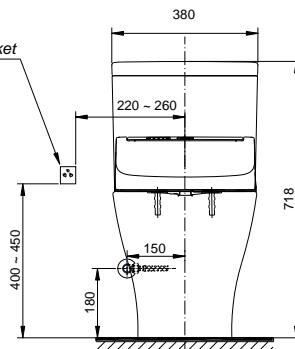

Close-Coupled Toilet with WASHLET series C5 Bàn cầu 2 khối kèm nắp rửa điện tử WASHLET dòng C5

Features Đặc điểm

- *Design with a minimalist, modern style*
Thiết kế tối giản, hiện đại
- *Full skirt toilet, easy to clean*
Bàn cầu thân kín, dễ dàng vệ sinh
- *Stain Resistant, easy-to-clean Surface with CeFiONtect Technology*
Men sứ chống dính CeFiONtect dễ dàng vệ sinh, làm sạch
- *Tornado Flush System, saving water 4.5/3.0 (L)*
Hệ thống xả Tornado tiết kiệm nước 4.5/3.0 (L)
- *Pair with multi function electric seat*
Kết hợp nắp rửa điện tử đa chức năng

Specifications Tiêu chuẩn kỹ thuật

<i>Design:</i> Thiết kế:	<i>Elongated</i> Thân dài
<i>Flush system</i> Hệ thống xả	<i>Tornado</i>
<i>Flush type:</i> Loại xả:	<i>Dual flush</i> Nhấn đôi
<i>Water consumption:</i> Lượng nước sử dụng	<i>4.5/3.0 (L)</i>
<i>Water pressure:</i> Áp lực nước sử dụng	<i>0.05 ~ 0.70 (Mpa)</i>
<i>Rough-in</i> Tâm xả	<i>305 (mm)</i>
<i>Water surface</i> Mặt nước động	<i>143 x 105 (mm)</i>
<i>Trap diameter</i> Đường kính đường thải	<i>Ø60 (mm)</i>
<i>Product dimensions:</i> Kích thước sản phẩm	<i>L710 x W380 x H718 (mm)</i>
<i>Material:</i> Vật liệu:	<i>Vitreous china</i> Sứ vệ sinh

CS326DW14

⊕: Electrical 3 outlets socket (must have really ground connection phase), type G.
Ổ cắm điện ba chấu (dây phải được nối đất), kiểu G.

Electrical 3 outlets socket
Ổ cắm điện ba chấu

Parts description Danh mục phụ kiện

- **Toilet bowl/ Thân cầu** C326
Toilet body/ Thân sứ CW326V
Socket/ Ống nối sàn TCP300
Fixing set/ Bộ cố định SCS300
Cover cap set/ Bộ mũ chụp T53S
Stop valve and flexible hose/ Van dừng và dây cấp AP011-33CF
- **Toilet tank/ Két nước** S326D
Tank body/ Thân sứ SW326DV
- **Seat & cover/ Bộ ngồi & nắp đậy** TCF24410AAA