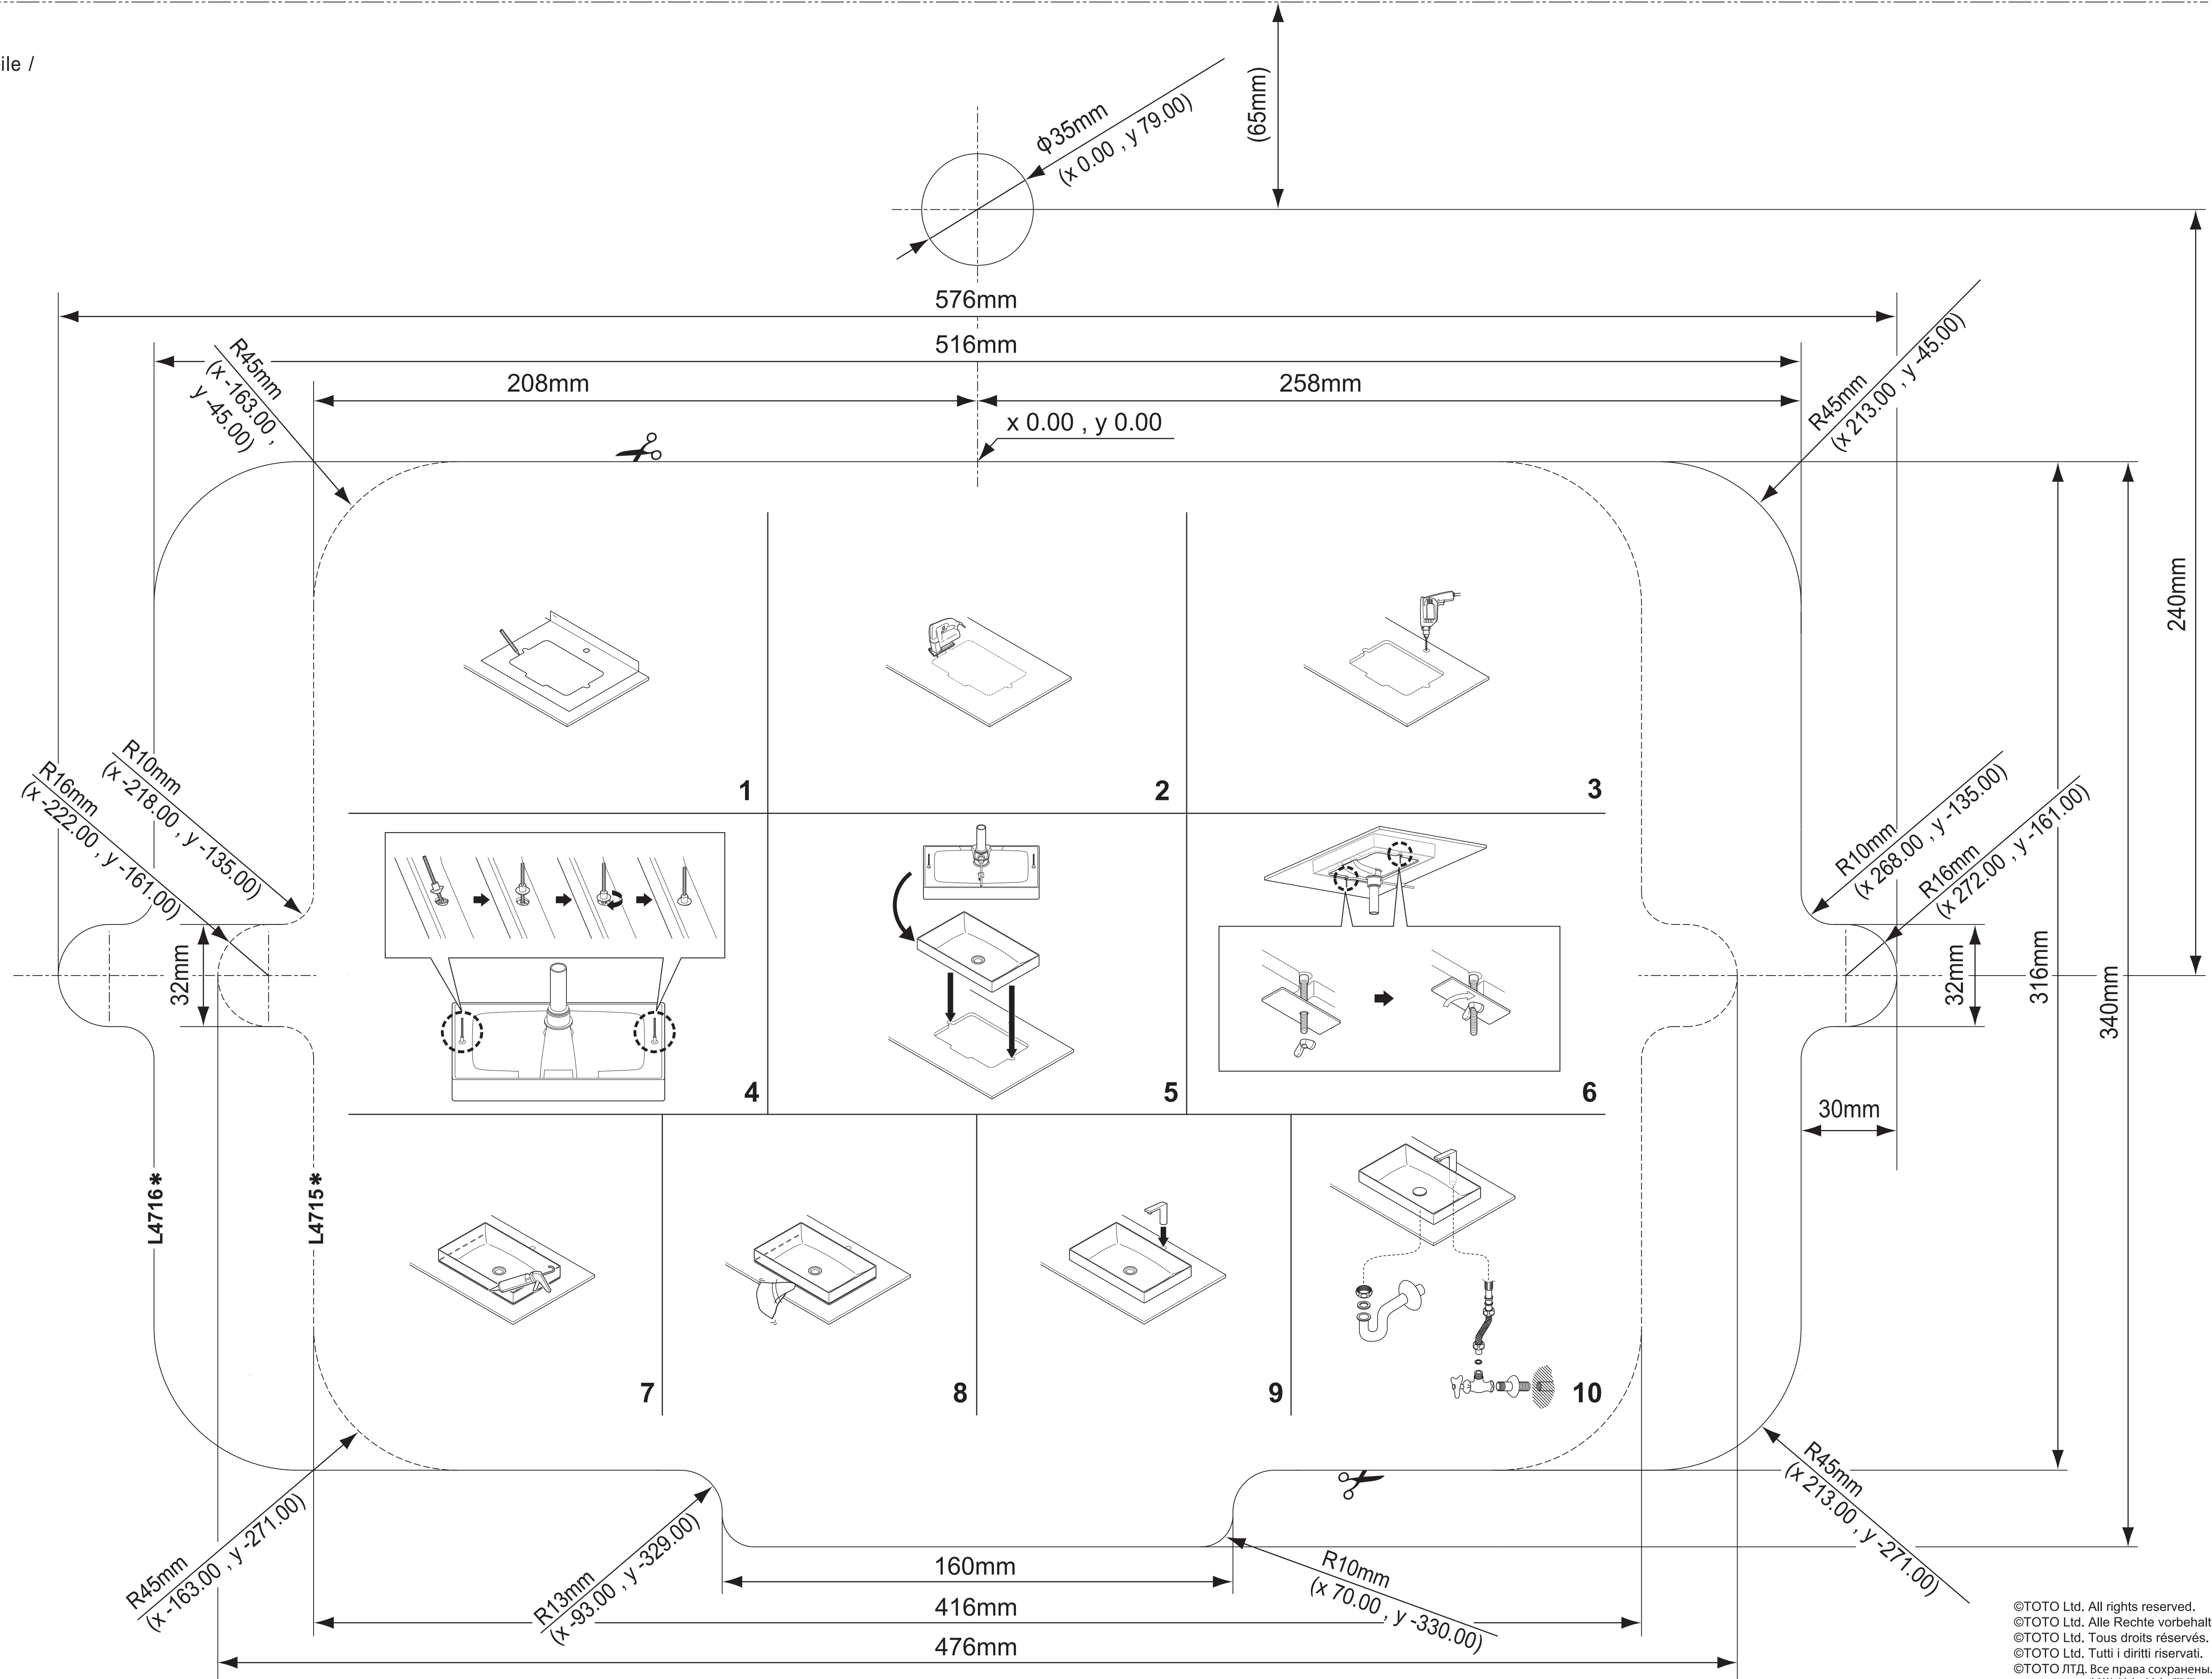

TOTO

Wall / Wand / Mur / Parete / Стена / 牆壁 / 벽 / Tường / ผนัง

L4715* · L4716*

Included Parts / Mitgelieferte Teile / Pièces fournies / Parti incluse / Детали в комплекте / 同梱零件 / 동봉부품 / Bộ phận kèm theo / ชิ้นส่วนที่มีมาให้

Front / Vorderseite / Avant / Parte frontale / Лицевая сторона / 前面 / 전면 / Mặt trước / ด้านหน้า

©TOTO Ltd. All rights reserved. ©TOTO Ltd. Alle Rechte vorbehalten. ©TOTO Ltd. Tous droits réservés. ©TOTO Ltd. Tutti i diritti riservati. ©TOTO LTD. Все права сохранены. ©TOTO Ltd. 版權所有 請勿翻印 ©TOTO Ltd. All rights reserved. Bản quyền TOTO Ltd. Mọi quyền được bảo lưu. ©TOTO Ltd. สงวนลิขสิทธิ์