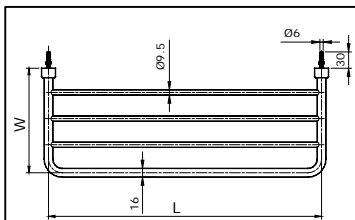

THÔNG SỐ KỸ THUẬT

MÃ	L	W
TX 4A	500 mm	192 mm
TX 4B	660 mm	202 mm

TX4A

Giá để khăn tắm (L= 500 mm)

TX4B

Giá để khăn tắm (L= 660 mm)

TX4W

Kệ kèm thanh vắt khăn (L= 660 mm)

MÃ	L	W
TX 5A1	558 mm	60 mm
TX 5A2	660 mm	60 mm
TX 5B	660 mm	120 mm

TX5A1

Thanh vắt khăn (L= 558 mm)

TX5A2

Thanh vắt khăn (L= 660 mm)

TX5B

Thanh vắt khăn (L= 660 mm)

TX5W

Thanh vắt khăn đôi (L= 660 mm)

BẢO DƯỠNG

Thường xuyên lau bề mặt mạ crôm bằng vải mềm khô. thỉnh thoảng lau bằng vải thấm nước tẩy rửa trung tính loãng.

CHÚ Ý

Không được sử dụng các loại vật liệu vệ sinh có tính ăn mòn như chất tẩy rửa có tính axit clohydric, chất pha loãng, bột đánh bóng và chổi nylon để lau chùi sản phẩm.

LẮP ĐẶT

1 Khoan lỗ Ø6 đối với mã TX4, TX5, TX4W, TX5W

2 Đối với TX4W, TX5W

TX 4

TX 4W

TX 5

TX 5W