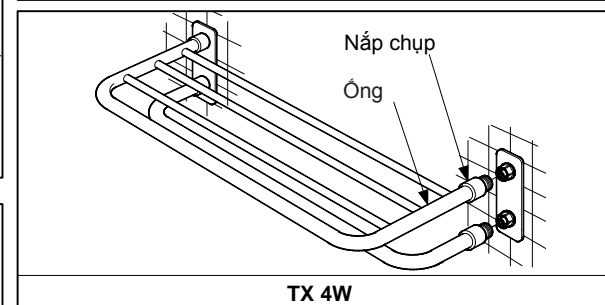

LẮP ĐẶT

1 Khoan lỗ Ø6 đối với mã TX4, TX5, TX4W, TX5W

2 Đối với TX4W, TX5W

TX 4

TX 4W

TX 5

TX 5W