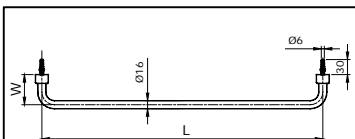

THÔNG SỐ KỸ THUẬT

MÃ	L	W
TX 4A	500 mm	192 mm
TX 4B	660 mm	202 mm

TX4A

Giá để khăn tắm (L= 500 mm)

TX4B

Giá để khăn tắm (L= 660 mm)

TX4W

Kệ kèm thanh vắt khăn (L= 660 mm)

MÃ	L	W
TX 5A1	558 mm	60 mm
TX 5A2	660 mm	60 mm
TX 5B	660 mm	120 mm

TX5A1

Thanh vắt khăn (L= 558 mm)

TX5A2

Thanh vắt khăn (L= 660 mm)

TX5B

Thanh vắt khăn (L= 660 mm)

TX5W

Thanh vắt khăn đôi (L= 660 mm)

BẢO DƯỠNG

Thường xuyên lau bề mặt mạ crôm bằng vải mềm khô. thỉnh thoảng lau bằng vải thấm nước tẩy rửa trung tính loãng.

CHÚ Ý

Không được sử dụng các loại vật liệu vệ sinh có tính ăn mòn như chất tẩy rửa có tính axit clohydric, chất pha loãng, bột đánh bóng và chổi nylon để lau chùi sản phẩm.