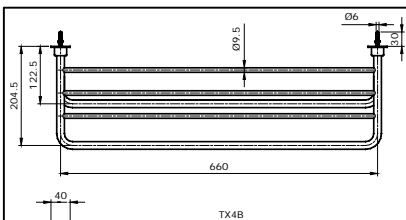

THÔNG SỐ KỸ THUẬT

MÃ	L	W
TX 4A	500 mm	192 mm
TX 4B	660 mm	202 mm

TX4A

Giá để khăn tắm (L= 500 mm)

TX4B

Giá để khăn tắm (L= 660 mm)

TX4W

Kệ kèm thanh vắt khăn (L= 660 mm)

MÃ	L	W
TX 5A1	558 mm	60 mm
TX 5A2	660 mm	60 mm
TX 5B	660 mm	120 mm

TX5A1

Thanh vắt khăn (L= 558 mm)

TX5A2

Thanh vắt khăn (L= 660 mm)

TX5B

Thanh vắt khăn (L= 660 mm)

TX5W

Thanh vắt khăn đôi (L= 660 mm)

BẢO DƯỠNG

Thường xuyên lau bề mặt mạ crôm bằng vải mềm khô. thỉnh thoảng lau bằng vải thấm nước tẩy rửa trung tính loãng.

CHÚ Ý

Không được sử dụng các loại vật liệu vệ sinh có tính ăn mòn như chất tẩy rửa có tính axit clohydric, chất pha loãng, bột đánh bóng và chổi nylon để lau chùi sản phẩm.

LẮP ĐẶT

1 Khoan lỗ Ø6 đối với mã TX4, TX5, TX4W, TX5W

2 Đối với TX4W, TX5W

TX 4

TX 4W

TX 5

TX 5W