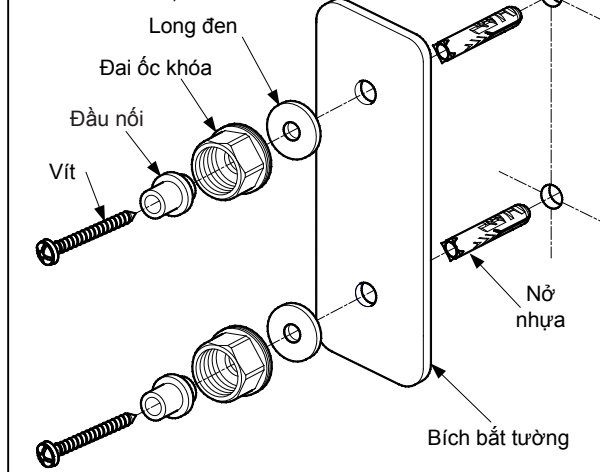

2 Đối với TX4W, TX5W