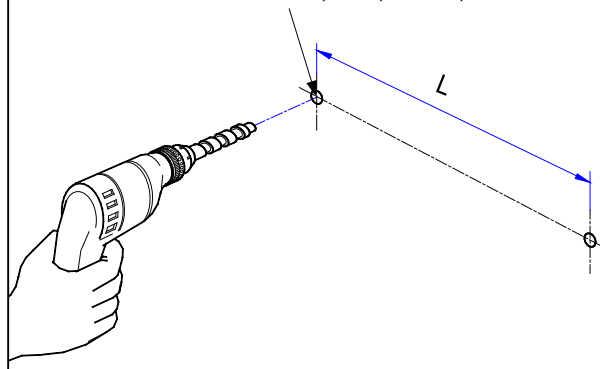

LẮP ĐẶT

1 Khoan lỗ Ø6 đối với mã TX4, TX5, TX4W, TX5W