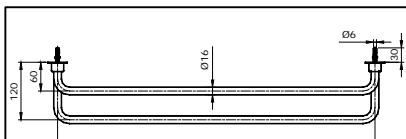

THÔNG SỐ KỸ THUẬT

MÃ	L	W
TX 4A	500 mm	192 mm
TX 4B	660 mm	202 mm

TX4A

Giá để khăn tắm (L= 500 mm)

TX4B

Giá để khăn tắm (L= 660 mm)

TX4W

Kệ kèm thanh vắt khăn (L= 660 mm)

MÃ	L	W
TX 5A1	558 mm	60 mm
TX 5A2	660 mm	60 mm
TX 5B	660 mm	120 mm

TX5A1

Thanh vắt khăn (L= 558 mm)

TX5A2

Thanh vắt khăn (L= 660 mm)

TX5B

Thanh vắt khăn (L= 660 mm)

TX5W

Thanh vắt khăn đôi (L= 660 mm)

BẢO DƯỠNG

Thường xuyên lau bề mặt mạ crôm bằng vải mềm khô. thỉnh thoảng lau bằng vải thấm nước tẩy rửa trung tính loãng.

CHÚ Ý

Không được sử dụng các loại vật liệu vệ sinh có tính ăn mòn như chất tẩy rửa có tính axit clohydric, chất pha loãng, bột đánh bóng và chổi nylon để lau chùi sản phẩm.