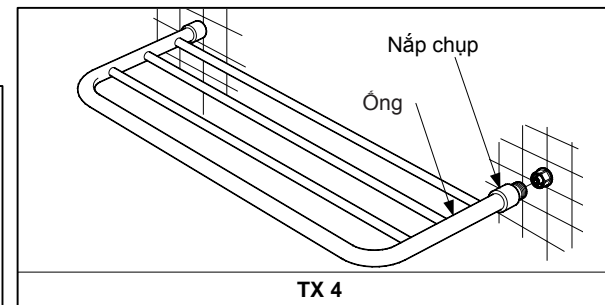

2 Đối với TX4W, TX5W