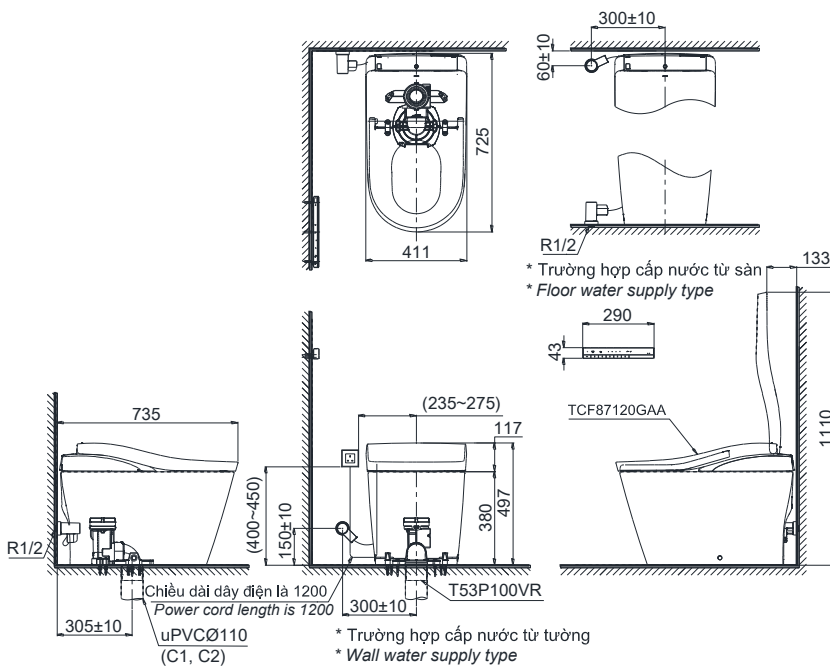

Smart toilet NEOREST LS Bàn cầu thông minh NEOREST LS

TOTO
GREEN
CHALLENGE

CS911VT/TCF87120GAA/T53P100VR

☐: Ổ cắm điện ba chấu (dây phải được nối đất, cực nối đất ở trên), kiểu G hoặc ổ cắm đa năng.
3 pin wall socket (must have really ground connection phase), type G or multi socket.

Specifications Tiêu chuẩn kỹ thuật

Design: Thiết kế:	Elongated Thân dài
Flush system: Hệ thống xả	Tornado
Flush type: Loại xả:	Auto flush Xả tự động
Water consumption: Lượng nước sử dụng	3.8/3.0 (L)
Water pressure: Áp lực nước sử dụng	0.05 ~ 0.75 (Mpa)
Power supply: Nguồn điện sử dụng	220~240 (V), 50/60 (Hz)
Rough-in: Tâm xả	305 (mm)
Product dimensions: Kích thước sản phẩm	L725 x W411 x H497 (mm)
Material: Vật liệu:	Vitreous china Sứ vệ sinh

Parts description Danh mục phụ kiện

- Toilet bowl/ Thân cầu CS911VT
- Floor flange/ Bích nối sàn T53P100VR
- Washlet/ Nắp rửa điện tử TCF87120GAA

Colors Màu sắc

White (cefiontect)/ Trắng (cefiontect)