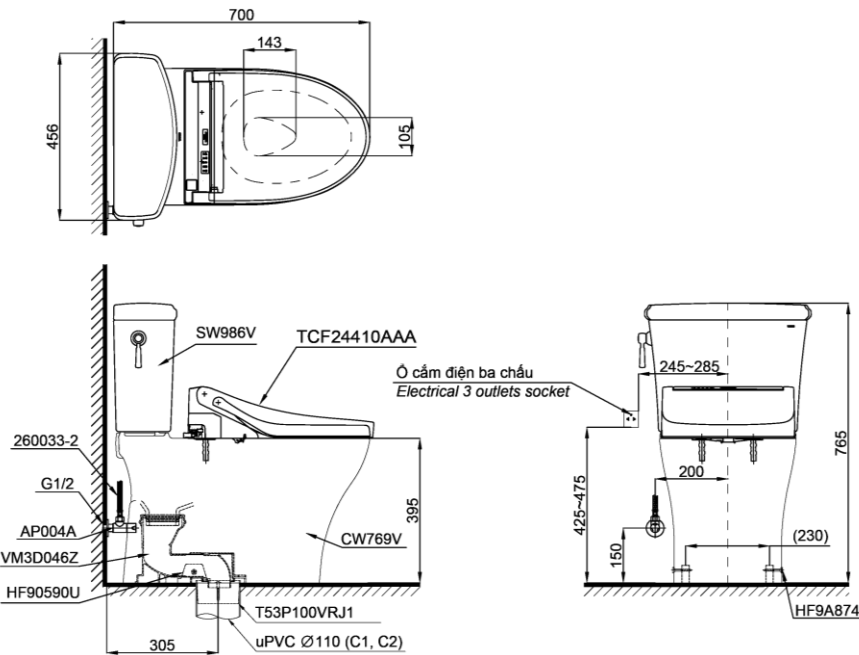

Specifications Tiêu chuẩn kỹ thuật

Design:	<i>Elongated</i>
Thiết kế:	Thân dài
Flush system:	<i>Tornado</i>
Hệ thống xả	
Flush type:	<i>Hand lever</i>
Loại xả:	Tay gạt
Water consumption	4.5/ 3.0 (L)
Lượng nước sử dụng:	
Water pressure:	0.05 ~ 0.70 (Mpa)
Áp lực nước sử dụng:	
Rough-in:	305 (mm)
Tâm xả	
Water surface:	143 x 105 (mm)
Mặt nước động	
Trap diameter:	Ø63 (mm)
Đường kính đường thải	
Product dimensions:	L700 x W456 x H765 (mm)
Kích thước sản phẩm	
Material:	<i>Vitreous china</i>
Vật liệu:	Sứ vệ sinh

Parts description Danh mục phụ kiện

- | | |
|---|--------------|
| ● Toilet bowl/ Thân cầu | C769 |
| <i>Toilet body/ Thân sứ:</i> | CW769V |
| <i>Fixing set/ Bộ cố định:</i> | HF90590U |
| <i>Cap/ Mũ chụp:</i> | HF9A874 |
| <i>Stop valve/ Van dừng:</i> | AP004A |
| <i>Flexible hose/ Dây cấp:</i> | 260033-2 |
| <i>Socket/ Ổng nối sàn:</i> | VM3D046Z |
| <i>Floor flange set/ Bộ bích nối sàn:</i> | T53P100VRJ1 |
| ● Toilet tank/ Két nước: | S986G |
| <i>Tank body/ Thân sứ</i> | SW986V |

Seat & cover/ Bộ ngồi & nắp đậy TCF24410AAA

Colors Màu sắc

White (cefiontect)/ Trắng (cefiontect)

CS986GW14

⊕ : Ổ cắm điện ba chấu (dây phải được nối đất), kiểu G.
Electrical 3 outlets socket (must have really ground connection phase), type G.