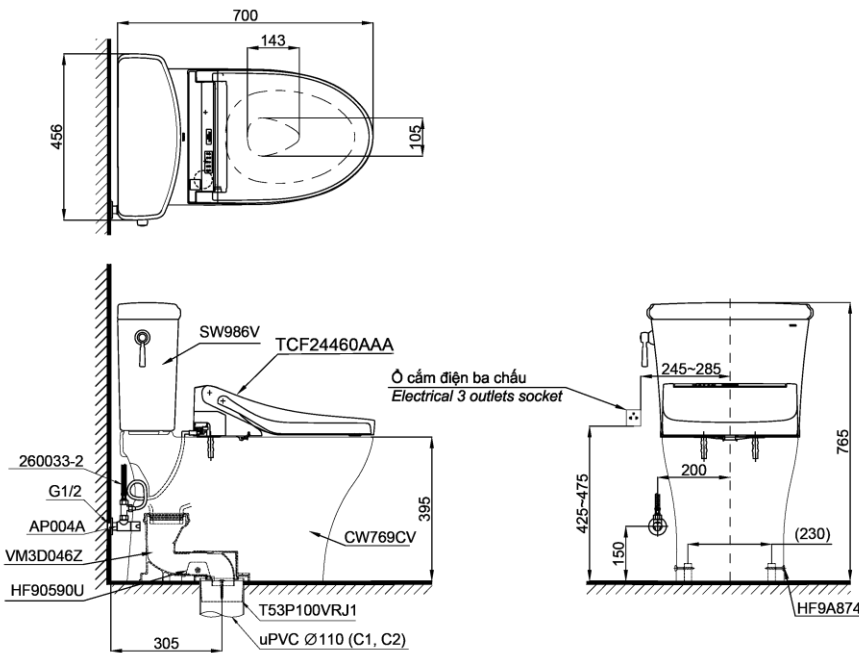

Specifications Tiêu chuẩn kỹ thuật

Design: Thiết kế:	Elongated Thân dài
Flush system: Hệ thống xả	Tornado
Flush type: Loại xả:	Hand lever Tay gạt
Water consumption Lượng nước sử dụng:	4.5/ 3.0 (L)
Water pressure: Áp lực nước sử dụng:	0.05 ~ 0.70 (Mpa)
Rough-in: Tâm xả	305 (mm)
Water surface: Mặt nước động	143 x 105 (mm)
Trap diameter: Đường kính đường thải	Ø63 (mm)
Product dimensions: Kích thước sản phẩm	L700 x W456 x H765 (mm)
Material: Vật liệu:	Vitreous china Sứ vệ sinh

Parts description Danh mục phụ kiện

- | | |
|---|-------------------------|
| ● Toilet bowl/ Thân cầu
Toilet body/ Thân sứ: | C769C
CW769CV |
| Fixing set/ Bộ cố định: | HF90590U |
| Cap/ Mũ chụp: | HF9A874 |
| Stop valve/ Van dừng: | AP004A |
| Flexible hose/ Dây cấp: | 260033-2 |
| Socket/ Ổng nối sàn: | VM3D046Z |
| Floor flange set/ Bộ bích nối sàn: | T53P100VRJ1 |
| ● Toilet tank/ Kết nước:
Tank body/ Thân sứ | S986G
SW986V |

Seat & cover/ Bệ ngồi & nắp đậy TCF24460AAA

Colors Màu sắc

White (cefiontect)/ Trắng (cefiontect)

CS986CGW15

⊞ : Ổ cắm điện ba chấu (dây phải được nối đất), kiểu G.
Electrical 3 outlets socket (must have really ground connection phase), type G.