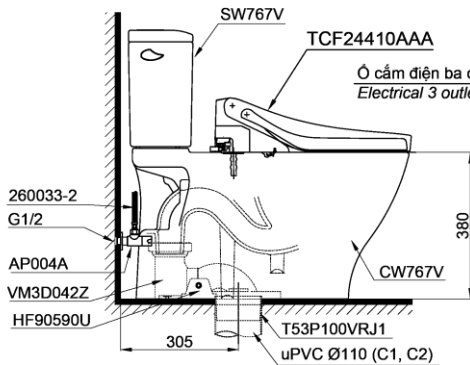

Close-Coupled Toilet with WASHLET Series C5 Bàn cầu hai khối kèm nắp rửa điện tử WASHLET dòng C5

TOTO
GREEN
CHALLENGE

Features Đặc điểm

- *Stain Resistant, Easy-to-clean Surface with CEFIONTECT Technology*
Men sứ chống dính, chống bám bẩn CEFIONTECT
- *Quiet, Powerful, Water-saving Tornado Flush System*
Hệ thống xả xoáy Tornado siêu mạnh, siêu êm, tiết kiệm nước
- *Electrolyzed water: Ewater+ for cleanse nozzle before and after using*
Công nghệ nước điện phân khử khuẩn Ewater+ (Vệ sinh vòi rửa)
- *Multi-functional wand*
Vòi rửa massage đa chức năng, rửa sạch, êm ái
- *Warm air dryer, deodorizer and heated soft-close seat*
Tự vệ sinh vòi rửa trước và sau khi sử dụng, sấy khô, khử mùi, sưởi ấm nắp ngồi

Specifications Tiêu chuẩn kỹ thuật

<i>Design:</i>	<i>Elongated</i>
<i>Thiết kế:</i>	<i>Thân dài</i>
<i>Flush system:</i>	<i>Tornado</i>
<i>Hệ thống xả</i>	
<i>Flush type:</i>	<i>Hand lever</i>
<i>Loại xả:</i>	<i>Tay gạt</i>
<i>Water consumption:</i>	<i>4.8 (L)</i>
<i>Lượng nước sử dụng</i>	
<i>Water pressure:</i>	<i>0.05 ~ 0.70 (Mpa)</i>
<i>Áp lực nước sử dụng</i>	
<i>Rough-in:</i>	<i>305 (mm)</i>
<i>Tâm xả</i>	
<i>Water surface:</i>	<i>230 x 160 (mm)</i>
<i>Mặt nước động</i>	
<i>Trap diameter:</i>	<i>Ø53 (mm)</i>
<i>Đường kính đường thải</i>	
<i>Product dimensions:</i>	<i>L727xW445xH698 (mm)</i>
<i>Kích thước sản phẩm</i>	
<i>Material:</i>	<i>Vitreous china</i>
<i>Vật liệu:</i>	<i>Sứ vệ sinh</i>

CS767RW14

☐ : Ổ cắm điện ba chấu (dây phải được nối đất), kiểu G.
Electrical 3 outlets socket (must have really ground connection phase), type G.

Parts description Danh mục phụ kiện

Toilet bowl/ Thân cầu	C767
<i>Toilet body/ Thân sứ:</i>	CW767V
<i>Fixing set/ Bộ cố định:</i>	HF90590U
<i>Cap/ Mũ chụp:</i>	HF9A874
<i>Stop valve/ Van dừng:</i>	AP004A
<i>Flexible hose/ Dây cấp:</i>	260033-2
<i>Socket/ Ống nối sàn:</i>	VM3D042Z
<i>Floor flange set/ Bộ bích nối sàn:</i>	T53P100VRJ1
Toilet tank/ Két nước:	S767R
<i>Tank body/ Thân sứ</i>	SW767V