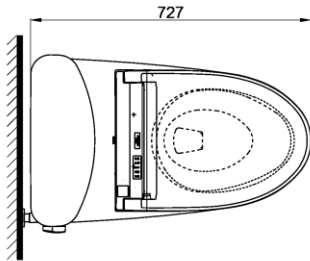

Close-Coupled Toilet with WASHLET Series C5 Bàn cầu hai khối kèm nắp rửa điện tử WASHLET dòng C5

TOTO
GREEN
CHALLENGE

Features Đặc điểm

- *Stain Resistant, Easy-to-clean Surface with CEFIONTECT Technology*
Men sứ chống dính, chống bám bẩn CEFIONTECT
- *Quiet, Powerful, Water-saving Tornado Flush System*
Hệ thống xả xoáy Tornado siêu mạnh, siêu êm, tiết kiệm nước
- *Electrolyzed water: Ewater+ for cleanse nozzle before and after using*
Công nghệ nước điện phân khử khuẩn Ewater+ (Vệ sinh vòi rửa)
- *Multi-functional wand*
Vòi rửa massage đa chức năng, rửa sạch, êm ái
- *Warm air dryer, deodorizer and heated soft-close seat*
Tự vệ sinh vòi rửa trước và sau khi sử dụng, sấy khô, khử mùi, sưởi ấm nắp ngồi

Specifications Tiêu chuẩn kỹ thuật

<i>Design:</i>	<i>Elongated</i>
<i>Thiết kế:</i>	<i>Thân dài</i>
<i>Flush system:</i>	<i>Tornado</i>
<i>Hệ thống xả</i>	
<i>Flush type:</i>	<i>Hand lever</i>
<i>Loại xả:</i>	<i>Tay gạt</i>
<i>Water consumption:</i>	<i>4.8 (L)</i>
<i>Lượng nước sử dụng</i>	
<i>Water pressure:</i>	<i>0.05 ~ 0.70 (Mpa)</i>
<i>Áp lực nước sử dụng</i>	
<i>Rough-in:</i>	<i>305 (mm)</i>
<i>Tâm xả</i>	
<i>Water surface:</i>	<i>230 x 160 (mm)</i>
<i>Mặt nước động</i>	
<i>Trap diameter:</i>	<i>Ø53 (mm)</i>
<i>Đường kính đường thải</i>	
<i>Product dimensions:</i>	<i>L727xW445xH698 (mm)</i>
<i>Kích thước sản phẩm</i>	
<i>Material:</i>	<i>Vitreous china</i>
<i>Vật liệu:</i>	<i>Sứ vệ sinh</i>

CS767RW14

☐ : Ổ cắm điện ba chấu (dây phải được nối đất), kiểu G.
Electrical 3 outlets socket (must have really ground connection phase), type G.

Parts description Danh mục phụ kiện

Toilet bowl/ Thân cầu	C767
<i>Toilet body/ Thân sứ:</i>	CW767V
<i>Fixing set/ Bộ cố định:</i>	HF90590U
<i>Cap/ Mũ chụp:</i>	HF9A874
<i>Stop valve/ Van dừng:</i>	AP004A
<i>Flexible hose/ Dây cấp:</i>	260033-2
<i>Socket/ Ống nối sàn:</i>	VM3D042Z
<i>Floor flange set/ Bộ bích nối sàn:</i>	T53P100VRJ1
Toilet tank/ Két nước:	S767R
<i>Tank body/ Thân sứ</i>	SW767V