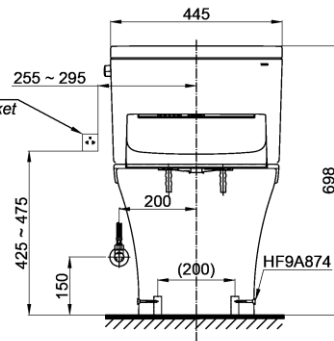

Close-Coupled Toilet with WASHLET Series C5 Bàn cầu hai khối kèm nắp rửa điện tử WASHLET dòng C5

TOTO
GREEN
CHALLENGE

Features Đặc điểm

- *Stain Resistant, Easy-to-clean Surface with CEFIONTECT Technology*
Men sứ chống dính, chống bám bẩn CEFIONTECT
- *Quiet, Powerful, Water-saving Tornado Flush System*
Hệ thống xả xoáy Tornado siêu mạnh, siêu êm, tiết kiệm nước
- *Electrolyzed water: Ewater+ for cleanse nozzle before and after using*
Công nghệ nước điện phân khử khuẩn Ewater+ (Vệ sinh vòi rửa)
- *Multi-functional wand*
Vòi rửa massage đa chức năng, rửa sạch, êm ái
- *Warm air dryer, deodorizer and heated soft-close seat*
Tự vệ sinh vòi rửa trước và sau khi sử dụng, sấy khô, khử mùi, sưởi ấm nắp ngồi

Specifications Tiêu chuẩn kỹ thuật

<i>Design:</i>	<i>Elongated</i>
<i>Thiết kế:</i>	<i>Thân dài</i>
<i>Flush system:</i>	<i>Tornado</i>
<i>Hệ thống xả</i>	
<i>Flush type:</i>	<i>Hand lever</i>
<i>Loại xả:</i>	<i>Tay gạt</i>
<i>Water consumption:</i>	<i>4.8 (L)</i>
<i>Lượng nước sử dụng</i>	
<i>Water pressure:</i>	<i>0.05 ~ 0.70 (Mpa)</i>
<i>Áp lực nước sử dụng</i>	
<i>Rough-in:</i>	<i>305 (mm)</i>
<i>Tâm xả</i>	
<i>Water surface:</i>	<i>230 x 160 (mm)</i>
<i>Mặt nước động</i>	
<i>Trap diameter:</i>	<i>Ø53 (mm)</i>
<i>Đường kính đường thải</i>	
<i>Product dimensions:</i>	<i>L727xW445xH698 (mm)</i>
<i>Kích thước sản phẩm</i>	
<i>Material:</i>	<i>Vitreous china</i>
<i>Vật liệu:</i>	<i>Sứ vệ sinh</i>

CS767RW14

☐ : Ổ cắm điện ba chấu (dây phải được nối đất), kiểu G.
Electrical 3 outlets socket (must have really ground connection phase), type G.

Parts description Danh mục phụ kiện

Toilet bowl/ Thân cầu	C767
<i>Toilet body/ Thân sứ:</i>	CW767V
<i>Fixing set/ Bộ cố định:</i>	HF90590U
<i>Cap/ Mũ chụp:</i>	HF9A874
<i>Stop valve/ Van dừng:</i>	AP004A
<i>Flexible hose/ Dây cấp:</i>	260033-2
<i>Socket/ Ống nối sàn:</i>	VM3D042Z
<i>Floor flange set/ Bộ bích nối sàn:</i>	T53P100VRJ1
Toilet tank/ Két nước:	S767R
<i>Tank body/ Thân sứ</i>	SW767V