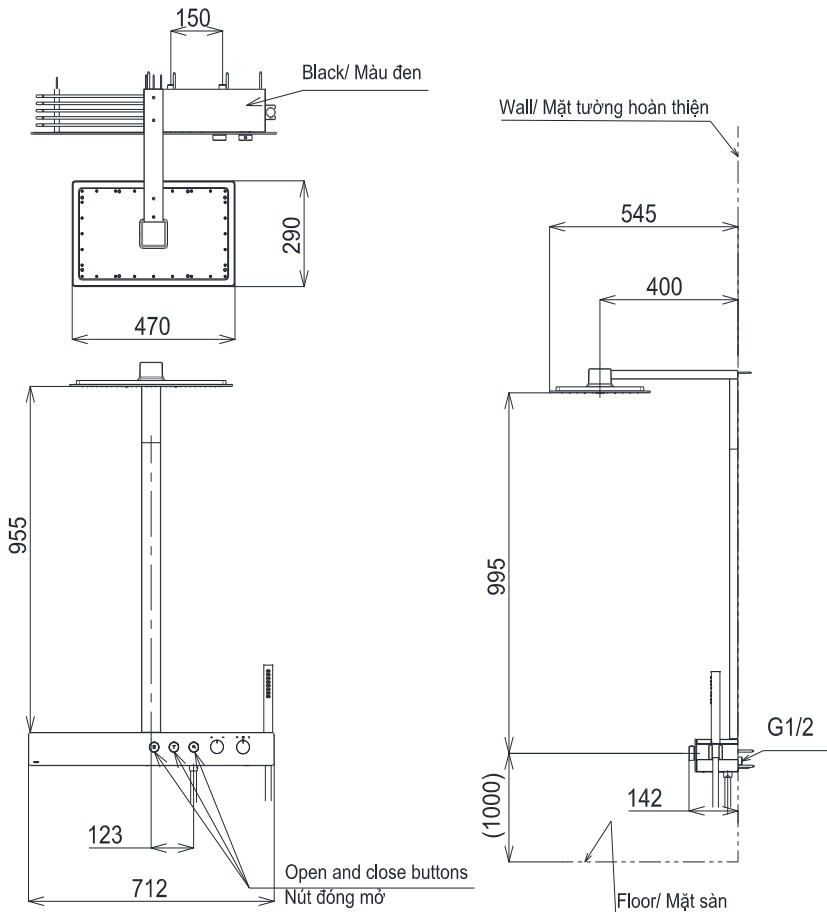

Item number: TBW08408A
Mã sản phẩm

Features Đặc điểm

- *Elegant appearance*
Thiết kế thanh lịch
- *Easy installation and usage*
Dễ dàng lắp đặt và sử dụng
- *Durable finishes*
Lớp mạ bền vững với thời gian

Specifications Thông số kỹ thuật

Minimum pressure/ Áp lực tối thiểu
Maximum pressure/ Áp lực tối đa
Material/ Vật liệu
Type/ Loại
Mode/ Chế độ nước

: 0.05 MPa (*Flow pressure/ Áp lực động*)
: 1.0 MPa (*Static pressure/ Áp lực tĩnh*)
: Brass plated Ni-Cr/ Đồng mạ Ni-Cr
: Thermostat/ Nhiệt độ
: Hot & Cold/ Nóng lạnh

TBW08408A

Trong () là kích thước tham khảo
Dimension in () is for reference dimension

Parts description Danh mục phụ kiện

- Shower column/ Sen cây : TBW08408A

Colors Màu sắc