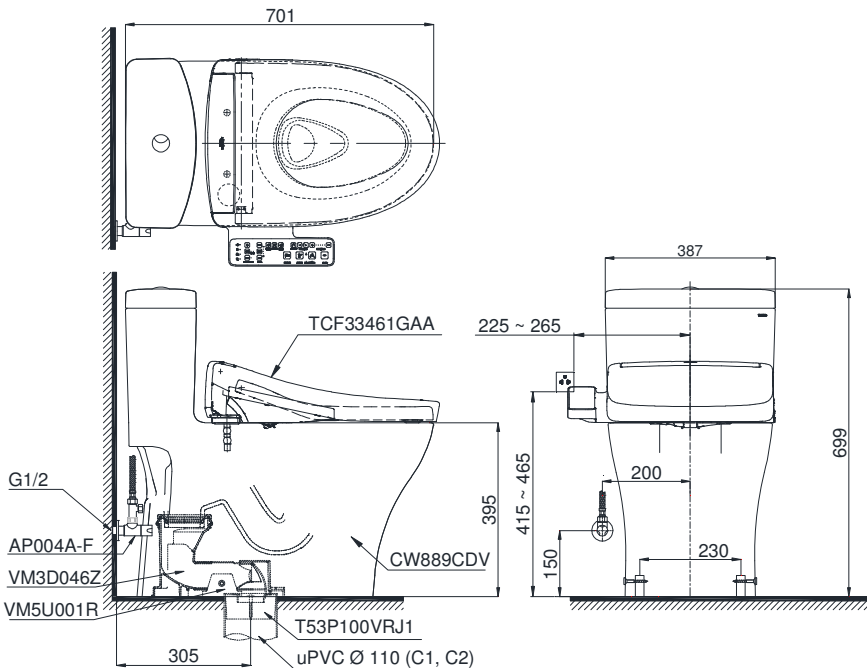

One piece toilet with WASHLET S2 series - TCF33461GAA
Bàn cầu 1 khối kèm nắp rửa điện tử WASHLET dòng S2 - TCF33461GAA

TOTO
GREEN
CHALLENGE

Features Đặc điểm

- **Modern & elegant design**
Thiết kế hiện đại sang trọng
- **Water saving with Tornado flush system 4.5/3.0 (L)**
Tiết kiệm nước với chế độ xả Tornado 4.5/3.0 (L)
- **Stain Resistant, Easy-to-clean Surface with CEFIONTECT Technology**
Men sứ chống dính, chống bám bẩn CEFIONTECT
- **Multi function electric seat**
Nắp rửa điện tử đa chức năng

Specifications Tiêu chuẩn kỹ thuật

Design: Thiết kế:	Elongated Thân dài
Flush system: Hệ thống xả	Tornado
Flush type: Loại xả:	Dual flush Nhấn đôi
Water consumption: Lượng nước sử dụng	4.5/3.0 (L)
Water pressure: Áp lực nước sử dụng	0.05~0.70 (Mpa)
Rated power supply: Nguồn điện sử dụng	220~240 (V), 50/60 (Hz)
Rated power consumption: Công suất tiêu thụ	837~847 (W)
Rough-in: Tâm xả	305 (mm)
Water surface: Mặt nước đọng	105 x 143 (mm)
Trap diameter: Đường kính đường thải	Ø63 (mm)
Product dimensions: Kích thước sản phẩm	L701 x W387 x H699 (mm)
Material: Vật liệu:	Vitreous china Sứ vệ sinh

MS889CDRW24

☐: Ổ cắm điện ba chấu (dây phải được nối đất), kiểu G.
Electrical 3 outlets socket (must have really ground connection phase), type G.

Parts description Danh mục phụ kiện

- **Toilet bowl/ Thân cầu** **C889CDR**
Toilet body/ Thân sứ: CW889CDV
- **Socket/ Ống nối sàn:** VM3D046Z
- **Fixing set/ Bộ cố định:** VM5U001R
- **Stop valve & flexible hose:** AP004A-F
- **Floor flange/ Bích nối sàn:** T53P100VRJ1
- **Washlet** **TCF33461GAA**
Nắp rửa điện tử