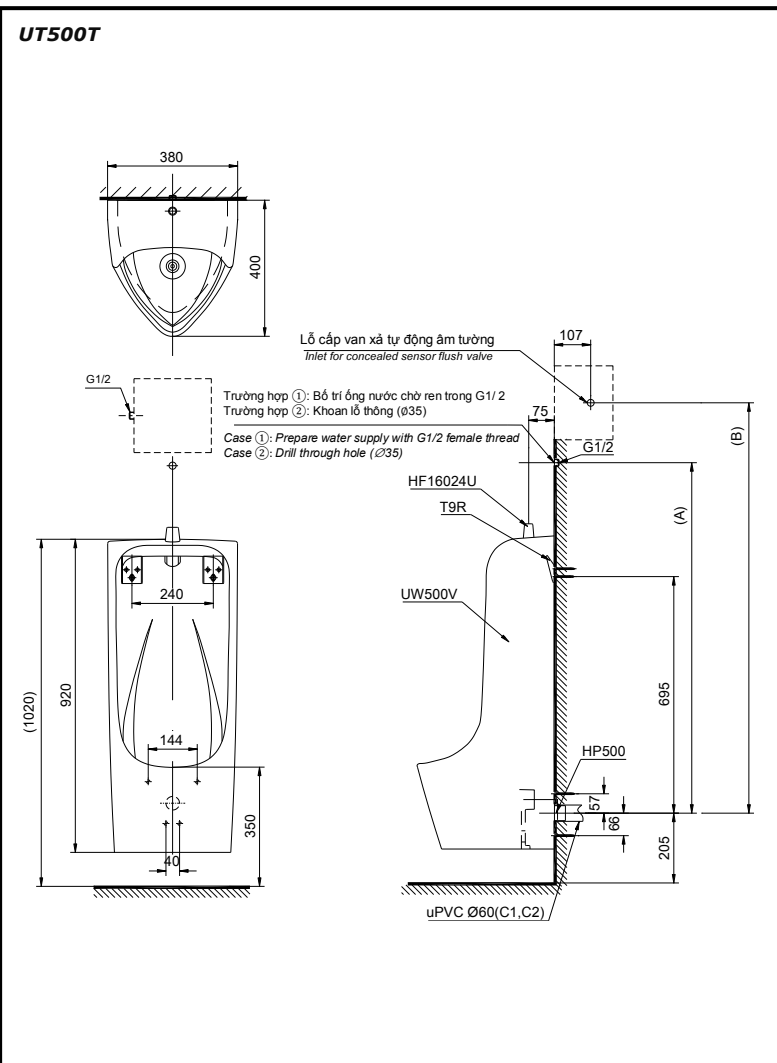

Wall Hung Urinal Tiểu nam treo tường

Features Đặc điểm

- **Compact design with privacy shield**
Thiết kế nhỏ gọn, tiện dụng với vách ngăn tạo không gian riêng tư
- **Powerful washdown flushing action Integral trap**
Chế độ xả trải đều mạnh mẽ
- **Upgrade with sensor flush valve (optional)**
Hệ thống thoát thải Siphon tích hợp
Có thể lắp đặt với van xả cảm ứng (tùy chọn)
- **Stain Resistant, Easy-to-clean Surface with CEFIONTECT Technology**
Lớp men CEFIONTECT dễ dàng lau chùi, vệ sinh

Specifications Tiêu chuẩn kỹ thuật

Minimum water consumption: Lượng nước tối thiểu	2.0 (L)
Position of inlet hole: Vị trí lỗ cấp nước:	Top inlet Lỗ cấp trên
Product dimension: Kích thước sản phẩm	L400 x W380 x H920 (mm)
Material: Vật liệu sử dụng:	Vitreous china Sứ vệ sinh

Parts description Danh mục phụ kiện

● Urinal/ Tiểu nam	U500T
● Urinal body/ Thân sứ	UW500V
● Unit for tube / Bộ nối cấp nước	HF16024U
● Fixing set/ Bộ cố định	T9R
● Flange set/ Bộ bích nối	HP500

Colors Màu sắc

Notice: To be able to install the flush valve, must ensure dimension (A), (B) According to above table.

Chú ý: Để lắp đặt van xả, phải đảm bảo các kích thước (A), (B) như bảng trên.

OIM045301S2/16 Vitreous china urinal for men/Bồn tiểu tiện bằng sứ dành cho nam giới