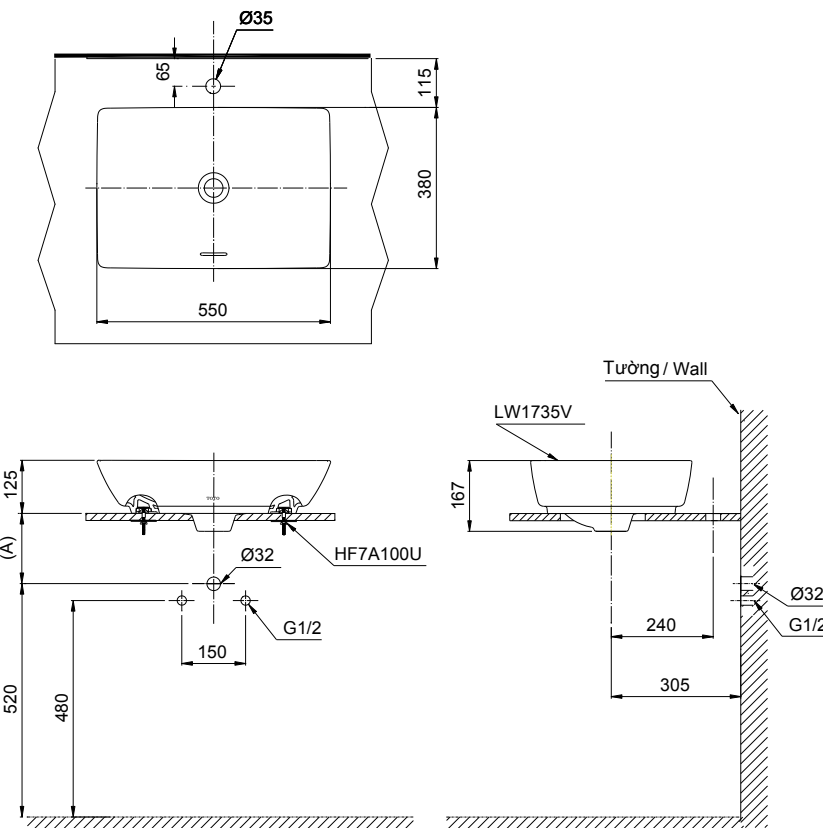

Specifications Tiêu chuẩn kỹ thuật

<i>Faucet hole/ Lỗ bắt vòi:</i>	<i>At the marble/ Trên bàn</i>
<i>Faucet hole diameter/ Đường kính lỗ bắt vòi:</i>	Ø35 (mm)
<i>Overflow hole/ Lỗ xả tràn:</i>	<i>Yes/ Có</i>
<i>Product dimension/ Kích thước sản phẩm:</i>	L380 x W550 x H167 (mm)
<i>Material/ Vật liệu:</i>	<i>Vitreous china/ Sứ vệ sinh</i>

Parts description Danh mục phụ kiện

- | | |
|---------------------------------|--------------|
| • <i>Lavatory/ Thân chậu</i> | L1735 |
| • <i>Lavatory body/ Thân sứ</i> | LW1735V |
| • <i>Fixing set/ Bộ cố định</i> | HF7A100U |

Colors Màu sắc

White (cefiontect)
Trắng (cefiontect)

Optional/ Tùy chọn

<i>Faucets/ Vòi chậu</i>	<i>Trap Ống thải</i>	(A)
TLG01307V, TLG02307V, TLG03305V, TLG04307V, TLS01307V, TLS02305V, TLS03305V, TLS04306V	TVLF404	205 ~ 220
TLG07305V, TLG08305V, TLG09305V, TLG10305V, TLG11305V	TVLF404	185 ~ 200
TLE24007A, TLE24008A, TLE25007A, TLE25008A, TLE26007A, TLE26008A.	T6JV6 +TVLF404	165~180

Notice: Ensure that A dimension is extract when setting P-trap.
When installing, please remove the connecting pipe of the pop up waste.

Chú ý: Để lắp đặt ống thải phải đảm bảo kích thước (A).
Khi lắp đặt cần loại bỏ phần ống nối của cổ thải.