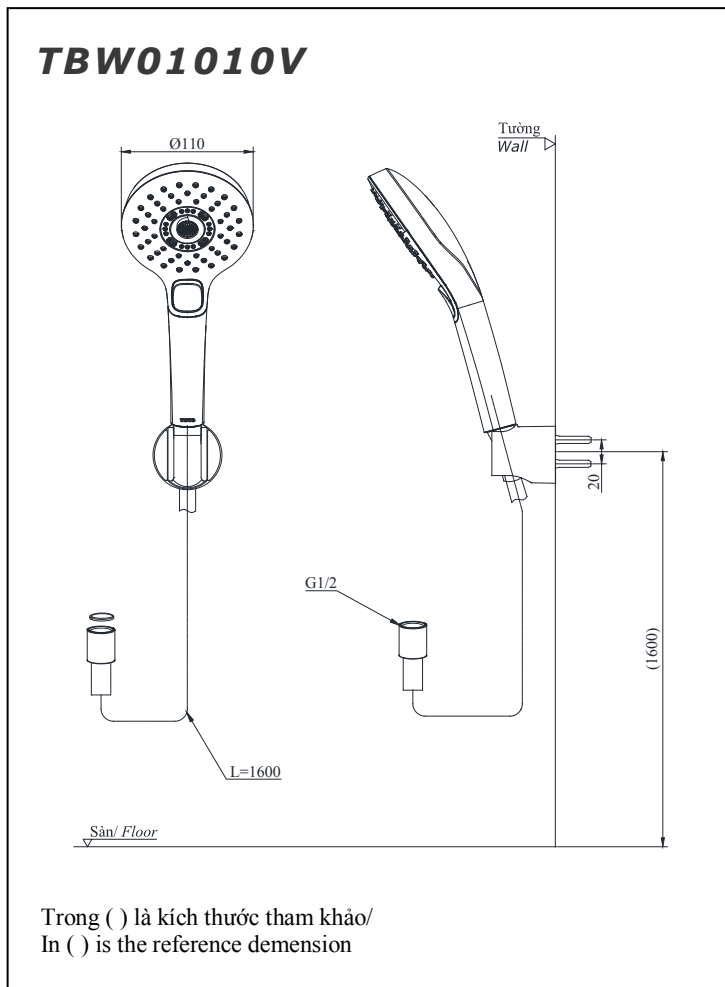

Item number: TBW01010V
Mã sản phẩm

Features Đặc điểm

- **Modern styling**
  Thiết kế hiện đại sang trọng
- **Easy for using**
  Dễ dàng và tiện dụng khi sử dụng
- **Durable finishes**
  Lớp mạ bền vững với thời gian

Specifications Thông số kỹ thuật

Minimum pressure/ Áp lực tối thiểu	: 0.05 MPa (Flow pressure/ Áp lực động)
Maximum pressure/ Áp lực tối đa	: 0.5 MPa (Flow pressure/ Áp lực động)
Material/ Vật liệu	: Plastic/ Nhựa
Type/ Loại	: Three mode/ Ba chế độ

Parts description Danh mục phụ kiện

Colors Màu sắc

All rights reserved by TOTO company. Specifications and sizes are subject to change without notice
Bản quyền thuộc công ty TOTO. Thông số kỹ thuật và kích thước có thể được thay đổi mà không báo trước