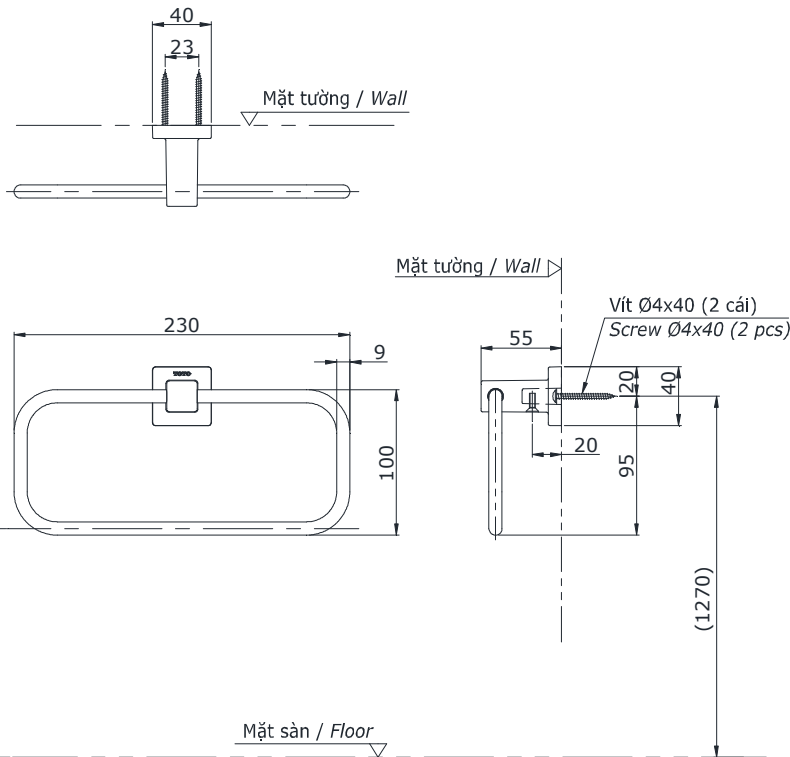

Item number: YTT408V
Mã sản phẩm

Features

Đặc điểm

- *Easy installation and usage*
Dễ dàng lắp đặt và sử dụng
- *Durable finishes*
Lớp mạ bền vững với thời gian

Specifications

Tiêu chuẩn kỹ thuật

Size/ Kích thước : 230 x 55 x 100 (mm)

Material/ Vật liệu : *Stainless steel, zinc plated Ni-Cr/ Thép không gỉ, kẽm mạ Ni-Cr*

YTT408V

() Kích thước tham khảo
() Referred dimension

Parts description

Danh mục phụ kiện

- *Towel ring/ Vòng treo khăn* YTT408V