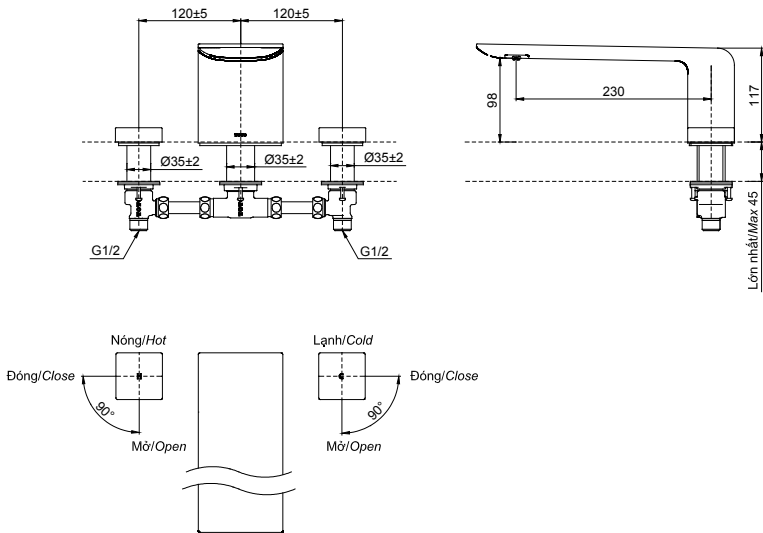

Specifications

Thông số kỹ thuật

<i>Minimum pressure/ Áp suất tối thiểu</i>	: 0.05 MPa (<i>Flow pressure/ Áp suất động</i>)
<i>Maximum pressure/ Áp suất tối đa</i>	: 1.00 MPa (<i>Static pressure/ Áp suất tĩnh</i>)
<i>Material/ Vật liệu</i>	: Brass/ Hợp kim đồng
<i>Type/ Loại</i>	: Handle/ Tay vặn
<i>Mode/ Chế độ nước</i>	: Hot & Cold/ Nóng & lạnh

Parts description

Danh mục phụ kiện

TBP02201B

Kích thước trong () là kích thước tham khảo
Dimension in () is for reference dimension

Colors

Màu sắc

Matte Black/
Đen mờ nhám (#MBL)