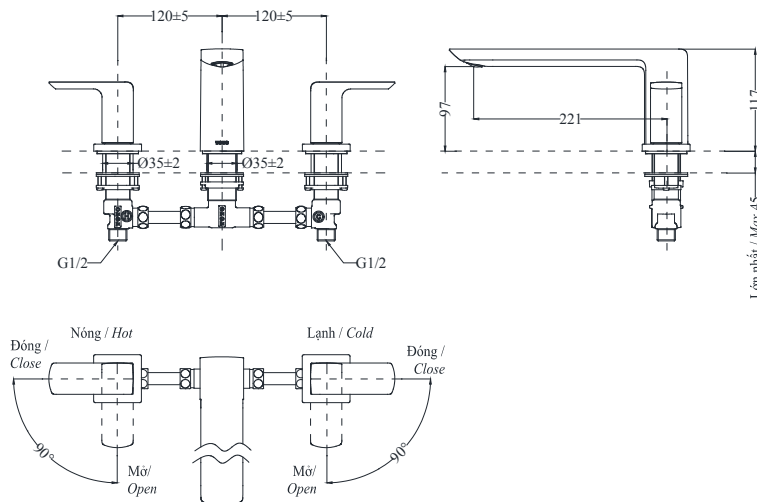

Specifications

Thông số kỹ thuật

Minimum pressure/ Áp suất tối thiểu	: 0.05 MPa (Flow pressure/ Áp suất động)
Maximum pressure/ Áp suất tối đa	: 1.00 MPa (Static pressure/ Áp suất tĩnh)
Material/ Vật liệu	: Brass/ Hợp kim đồng
Type/ Loại	: Handle/ Tay vặn
Mode/ Chế độ nước	: Hot & Cold/ Nóng & lạnh

Parts description

Danh mục phụ kiện

TBG02201BA

Kích thước trong () là kích thước tham khảo
Dimension in () is for reference dimension

Colors

Màu sắc

Matte Black/
Đen mờ nhám (#MBL)