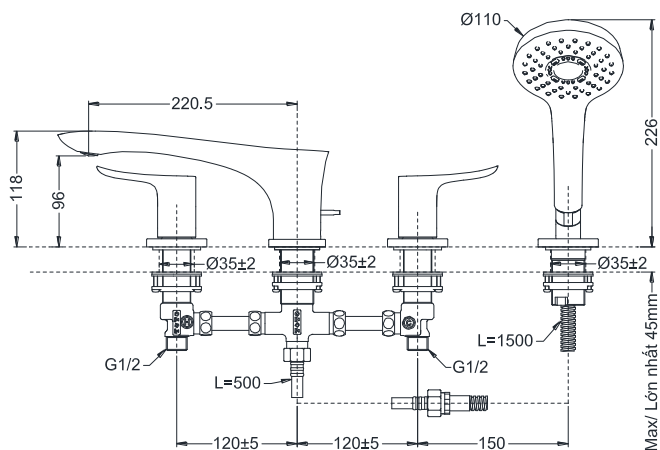

Specifications

Thông số kỹ thuật

Minimum pressure/ Áp suất tối thiểu	: 0.05 MPa (Flow pressure/ Áp suất động)
Maximum pressure/ Áp suất tối đa	: 1.00 MPa (Static pressure/ Áp suất tĩnh)
Material/ Vật liệu	: Brass/ Hợp kim đồng
Type/ Loại	: Double lever / Hai tay gạt
Mode/ Chế độ nước	: Hot & Cold/ Nóng & Lạnh

TBG01202BB

Kích thước trong () là kích thước tham khảo
Dimension in () is for reference dimension

Parts description Danh mục phụ kiện

Colors Màu sắc

- Mã màu #BFG: *Brushed French Gold/ Mạ Vàng Pháp mờ*
- Mã màu #PFG: *Polished French Gold/ Mạ Vàng Pháp bóng*
- Mã màu #BN: *Brushed Nickel/ Mạ Niken mờ*