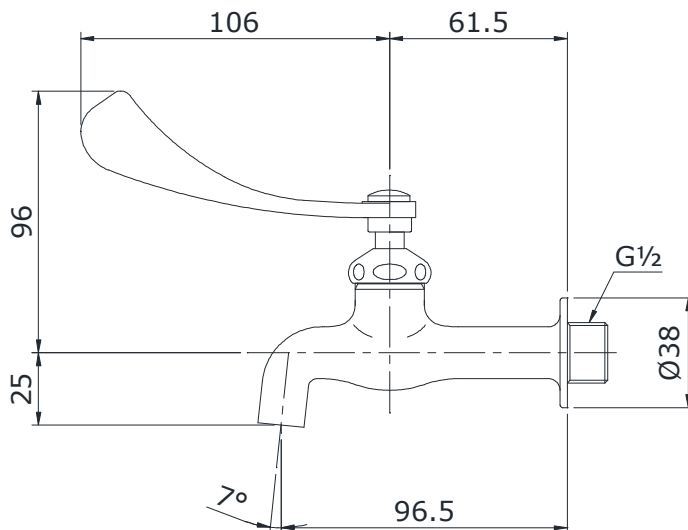

Specifications Tiêu chuẩn kỹ thuật

Minimum pressure/ Áp lực tối thiểu : 0.05 MPa (Flow pressure/ Áp lực động)
Maximum pressure/ Áp lực tối đa : 0.75 MPa (Static pressure/ Áp lực tĩnh)
Material/ Vật liệu : Brass plated Ni-Cr/ Đồng mạ Ni-Cr
Type/ Loại : Handle/ Tay vặn

T23BQ13N

Parts description Danh mục phụ kiện

- Cold water faucet/ Vòi nước lạnh T23BQ13N

Colors Màu sắc