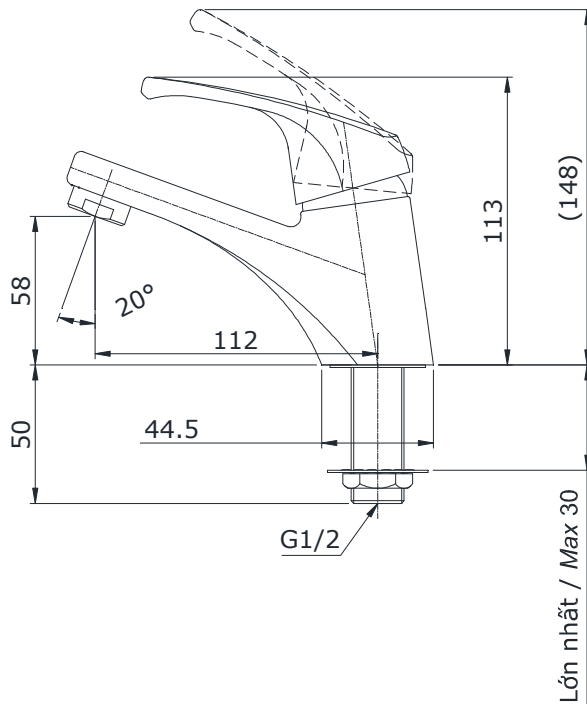

Specifications Tiêu chuẩn kỹ thuật

Minimum pressure/ Áp lực tối thiểu	: 0.05 MPa (Flow pressure/ Áp lực động)
Maximum pressure/ Áp lực tối đa	: 0.75 MPa (Static pressure/ Áp lực tĩnh)
Material/ Vật liệu	: Brass plated Ni-Cr/ Đồng mạ Ni-Cr
Type/ Loại	: Single lever/ Tay gạt đơn
Mode/ Chế độ nước	: Cold/ Lạnh

TX109LD

() Kích thước tham khảo
() Referred dimension

Parts description Danh mục phụ kiện

- Lavatory faucet/ Vòi chậu TX109LD

Colors Màu sắc