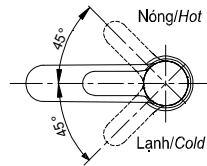

( ) Kích thước tham khảo
( ) Referred dimension

Parts description

Danh mục phụ kiện

- **Lavatory faucet/ Vòi chậu** TVLM112NS

Colors

Màu sắc