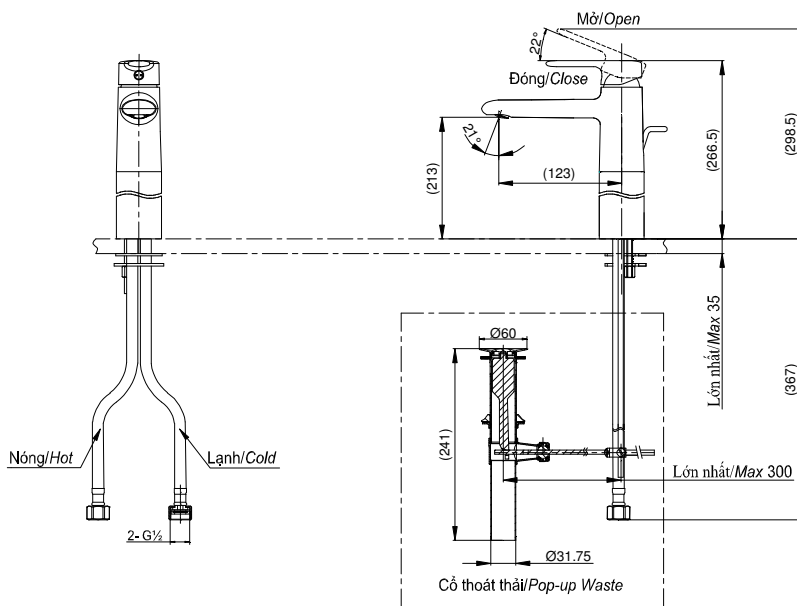

## Specifications

### Tiêu chuẩn kỹ thuật

<b>Minimum pressure/ Áp lực tối thiểu</b>	: 0.05 (MPa) (Flow pressure/ Áp lực động)
<b>Maximum pressure/ Áp lực tối đa</b>	: 0.75 (MPa) (Static pressure/ Áp lực tĩnh)
<b>Material/ Vật liệu</b>	: Brass plated Ni-Cr/ Đồng mạ Ni-Cr
<b>Type/ Loại</b>	: Single lever/ Tay gạt đơn
<b>Mode/ Chế độ nước</b>	: Hot & Cold/ Nóng lạnh

TVLM112NS

( ) Kích thước tham khảo  
( ) Referred dimension

## Parts description