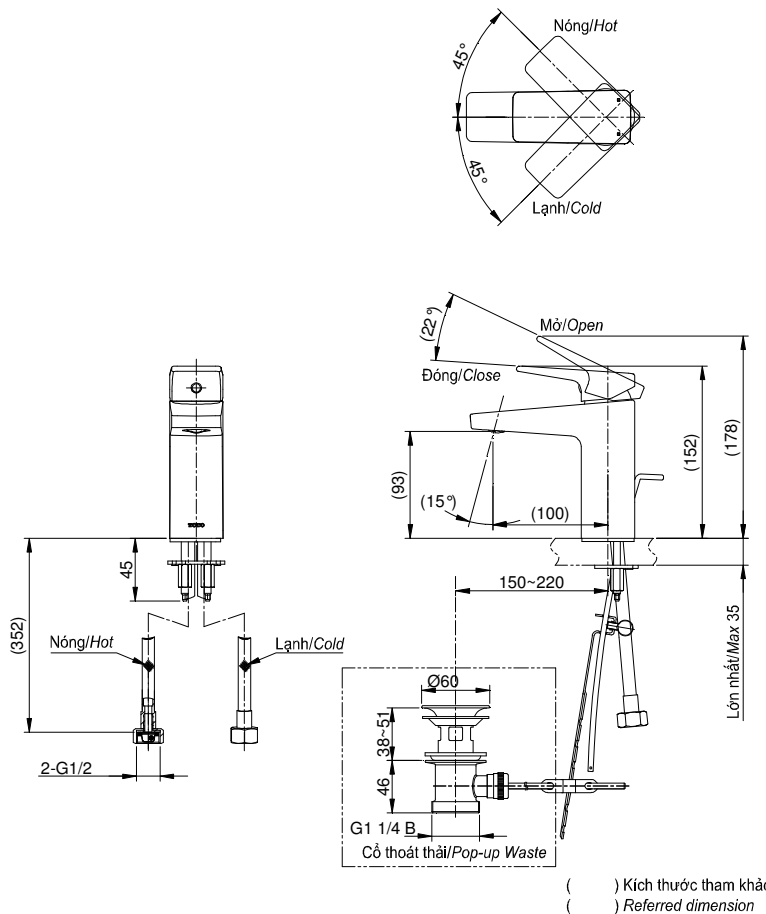

Item number: TVLM108RU

Mã sản phẩm

Features

Đặc điểm

- *Modern styling*
Thiết kế hiện đại
- *Durable finishes*
Lớp mạ bền vững với thời gian

Specifications

Tiêu chuẩn kỹ thuật

<i>Minimum pressure/ Áp lực tối thiểu</i>	: 0.05 (MPa) (<i>Flow pressure/ Áp lực động</i>)
<i>Maximum pressure/ Áp lực tối đa</i>	: 0.75 (MPa) (<i>Static pressure/ Áp lực tĩnh</i>)
<i>Material/ Vật liệu</i>	: Brass plated Ni-Cr/ Đồng mạ Ni-Cr
<i>Type/ Loại</i>	: Single lever/ Tay gạt đơn
<i>Mode/ Chế độ nước</i>	: Hot & Cold/ Nóng lạnh

TVLM108RU

Parts description

Danh mục phụ kiện

- Lavatory faucet/ Vòi chậu TVLM108RU

Colors

Màu sắc