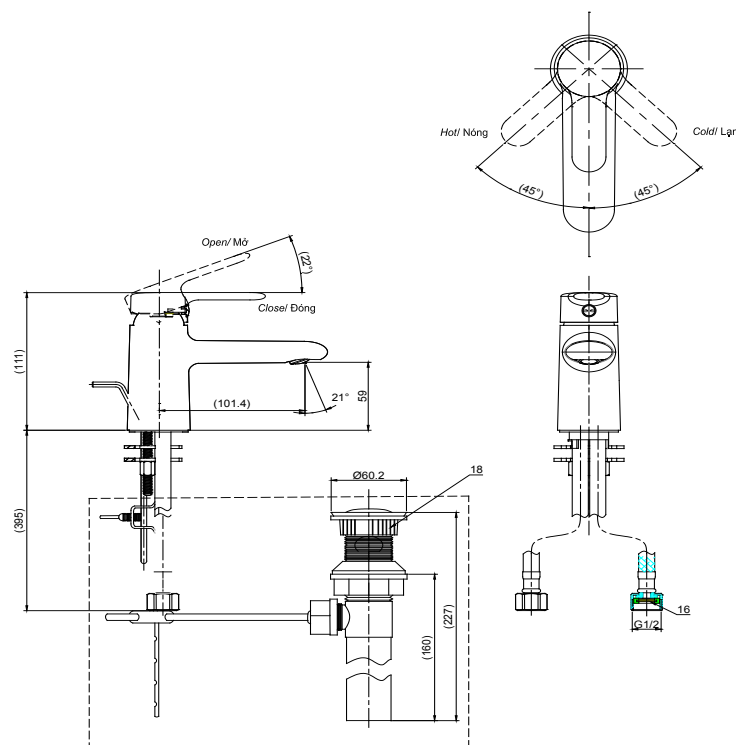

Item number: TVLM102NSR
Mã sản phẩm

Features

Đặc điểm

- **Easy for using**
Dễ dàng và tiện dụng khi sử dụng
- **Durable finishes**
Lớp mạ bền vững với thời gian

Specifications

Thông số kỹ thuật

Minimum pressure/ Áp suất tối thiểu	: 0.05 MPa (Flow pressure/ Áp suất động)
Maximum pressure/ Áp suất tối đa	: 0.75 MPa (Static pressure/ Áp suất tĩnh)
Material/ Vật liệu	: Brass/ Hợp kim đồng
Type/ Loại	: Single lever/ Tay gạt đơn
Mode/ Chế độ nước	: Hot & Cold/ Nóng & Lạnh

TVLM102NSR

Kích thước trong () là kích thước tham khảo
Dimension in () is for reference dimension

Parts description Danh mục phụ kiện

Colors Màu sắc