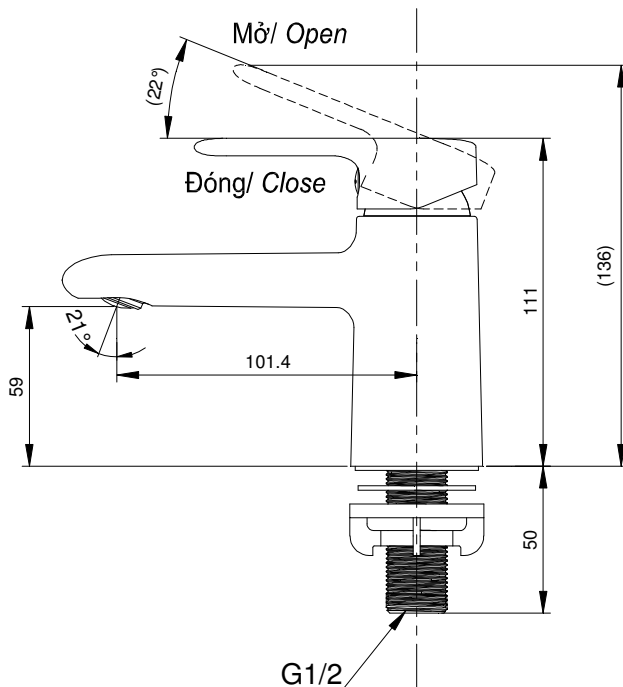

Item number: TVLC101NSR
Mã sản phẩm

Features

Đặc điểm

- *Modern styling*
Thiết kế hiện đại
- *Durable finishes*
Lớp mạ bền vững với thời gian

Specifications

Tiêu chuẩn kỹ thuật

Minimum pressure/ Áp lực tối thiểu : 0.05 MPa (*Flow pressure/ Áp lực động*)
Maximum pressure/ Áp lực tối đa : 0.75 MPa (*Static pressure/ Áp lực tĩnh*)
Material/ Vật liệu : Brass plated Ni-Cr/ Đồng mạ Ni-Cr
Type/ Loại : Single lever/ Tay gạt đơn
Mode/ Chế độ nước : Cold/ Lạnh

TVLC101NSR

() Kích thước tham khảo
() Referred dimension

Parts description

Danh mục phụ kiện

- Lavatory faucet/ Vòi chậu TVLC101NSR

Colors

Màu sắc