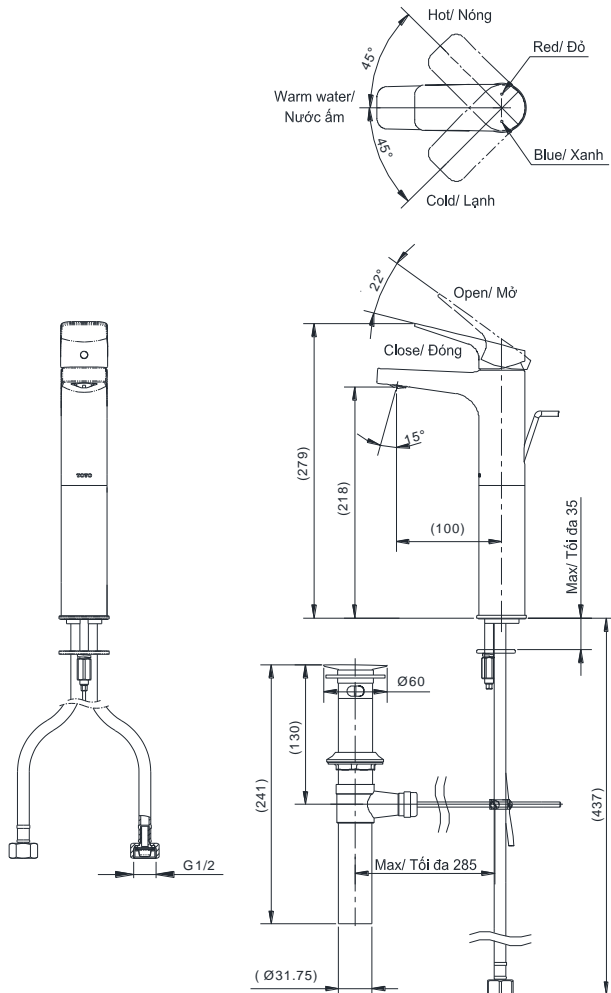

### Specifications Thông số kỹ thuật

- |   |  |
|---|--|
| <i>Minimum pressure/ Áp lực tối thiểu</i>       | : 0.05 MPa ( <i>Flow pressure/ Áp lực động</i> )   |
| <i>Maximum pressure/ Áp lực tối đa</i>          | : 0.75 MPa ( <i>Static pressure/ Áp lực tĩnh</i> ) |
| <i>Recommended pressure/ Áp lực khuyến nghị</i> | : 0.1 ~ 0.5 (MPa)                                  |
| <i>Material/ Vật liệu</i>                       | : Brass plated Ni-Cr/ Đồng mạ Ni-Cr                |
| <i>Type/ Loại</i>                               | : Single lever / Tay gạt đơn                       |
| <i>Mode/ Chế độ nước</i>                        | : Hot & Cold/ Nóng lạnh                            |

### TTLR302FV-1R

Trong ( ) là kích thước tham khảo  
Dimension in ( ) is for reference dimension

### Parts description Danh mục phụ kiện

- Lavatory faucet/ Vòi chậu : TTLR302FV-1R