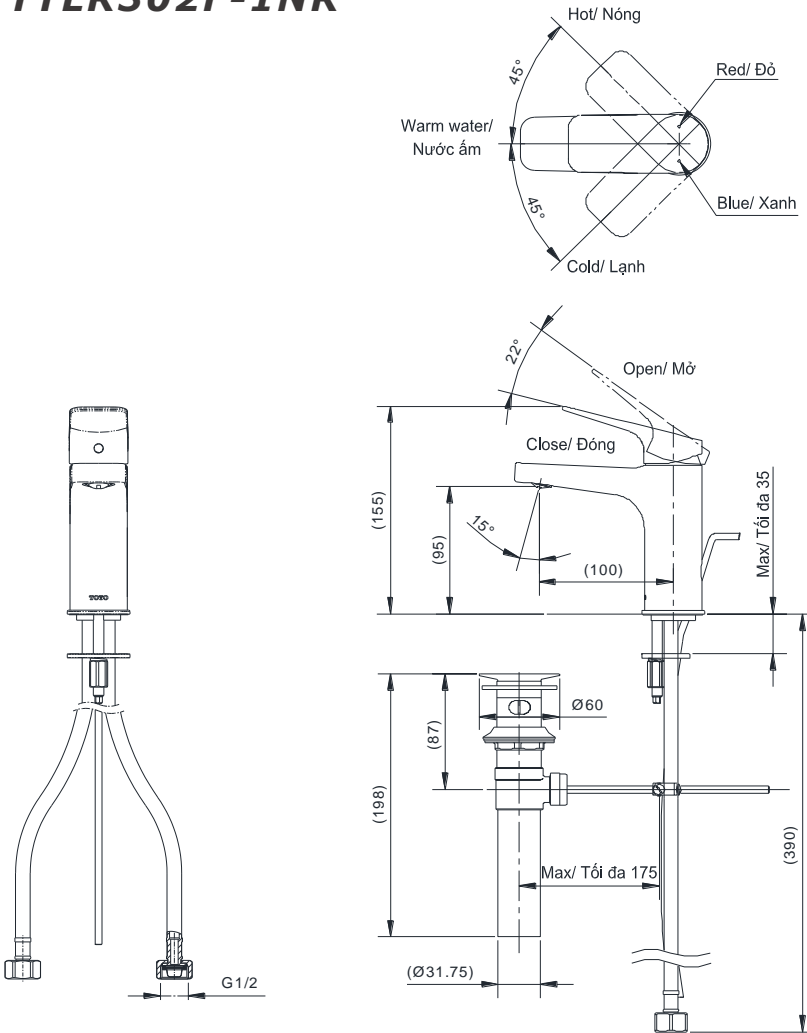

**Item number: TTLR302F-1NR**  
**Mã sản phẩm**

### Specifications Thông số kỹ thuật

<i>Minimum pressure/ Áp lực tối thiểu</i>	: 0.05 MPa ( <i>Flow pressure/ Áp lực động</i> )
<i>Maximum pressure/ Áp lực tối đa</i>	: 0.75 MPa ( <i>Static pressure/ Áp lực tĩnh</i> )
<i>Recommended pressure/ Áp lực khuyến nghị</i>	: 0.1 ~ 0.5 (MPa)
<i>Material/ Vật liệu</i>	: Brass plated Ni-Cr/ Đồng mạ Ni-Cr
<i>Type/ Loại</i>	: Single lever / Tay gạt đơn
<i>Mode/ Chế độ nước</i>	: Hot & Cold/ Nóng lạnh

### TTLR302F-1NR

Trong ( ) là kích thước tham khảo  
Dimension in ( ) is for reference dimension

### Parts description Danh mục phụ kiện

- Lavatory faucet/ Vòi chậu : TTLR302F-1NR