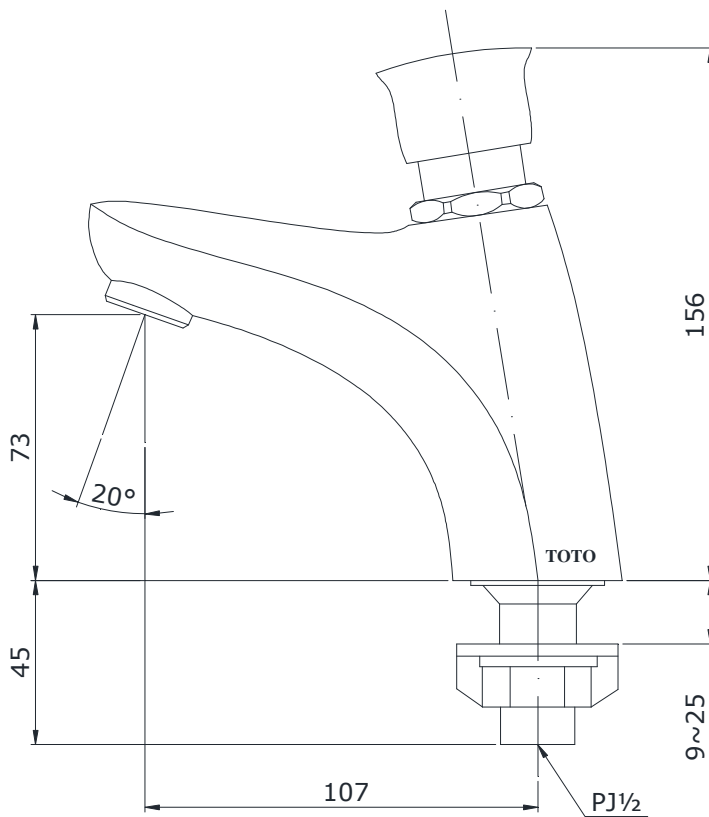

Specifications Tiêu chuẩn kỹ thuật

Minimum pressure/ Áp lực tối thiểu	: 0.05 MPa (Flow pressure/ Áp lực động)
Maximum pressure/ Áp lực tối đa	: 0.75 MPa (Static pressure/ Áp lực tĩnh)
Material/ Vật liệu	: Brass plated Ni-Cr/ Đồng mạ Ni-Cr
Type/ Loại	: Push/ Nhấn
Mode/ Chế độ nước	: Cold/ Lạnh

TS100N

Parts description Danh mục phụ kiện

- Lavatory faucet/ Vòi chậu TS100N

Colors Màu sắc