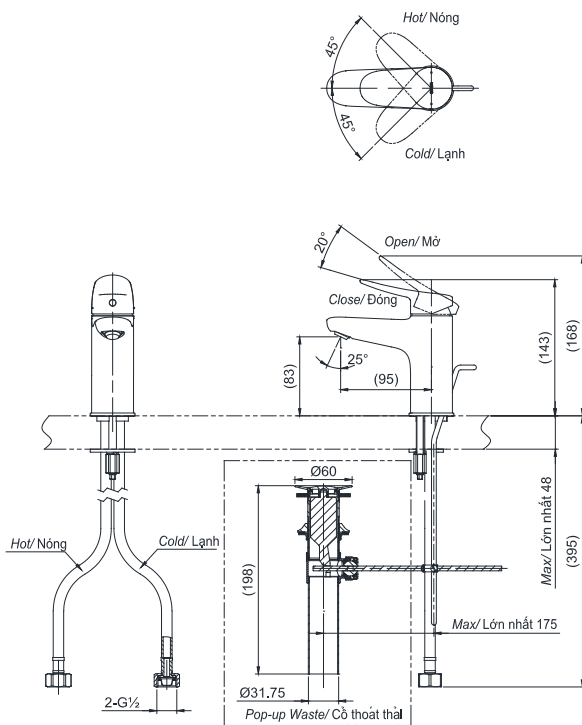

Item number: **TLS04301V**

Mã sản phẩm

Features Đặc điểm

- *Delicate & luxury design*
Thiết kế sang trọng, tinh tế
- *High corrosion resistance plating*
Lớp mạ chống ăn mòn

Specifications Tiêu chuẩn kỹ thuật

<i>Minimum pressure/ Áp suất tối thiểu</i>	: 0.05 (MPa) (<i>Flow pressure/ Áp suất động</i>)
<i>Maximum pressure/ Áp suất tối đa</i>	: 1.0 (MPa) (<i>Static pressure/ Áp suất tĩnh</i>)
<i>Material/ Vật liệu</i>	: Brass/ Hợp kim Đồng
<i>Type/ Loại</i>	: Single lever/ Tay gạt đơn
<i>Mode/ Chế độ nước</i>	: Hot & Cold/ Nóng lạnh

TLS04301V

Dimension in () is for reference dimension
Kích thước trong () là kích thước tham khảo

Parts description Danh mục phụ kiện

- Lavatory faucet/ Vòi chậu TLS04301V

Colors Màu sắc