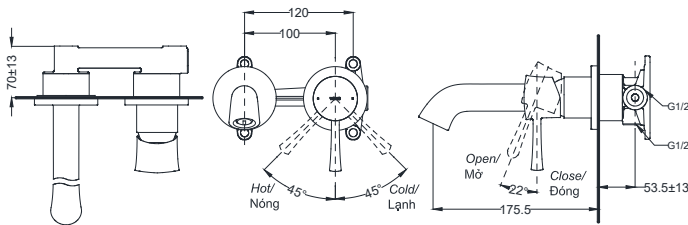

Thông số kỹ thuật

<i>Minimum pressure/ Áp suất tối thiểu</i>	: 0.05 MPa (<i>Flow pressure/ Áp suất động</i>)
<i>Maximum pressure/ Áp suất tối đa</i>	: 1.00 MPa (<i>Static pressure/ Áp suất tĩnh</i>)
<i>Material/ Vật liệu</i>	: Brass/ Hợp kim đồng
<i>Type/ Loại</i>	: Single lever/ Tay gạt đơn
<i>Mode/ Chế độ nước</i>	: Hot & Cold/ Nóng & Lạnh

TLS02307B

Kích thước trong () là kích thước tham khảo
Dimension in () is for reference dimension

Parts description Danh mục phụ kiện

Colors Màu sắc