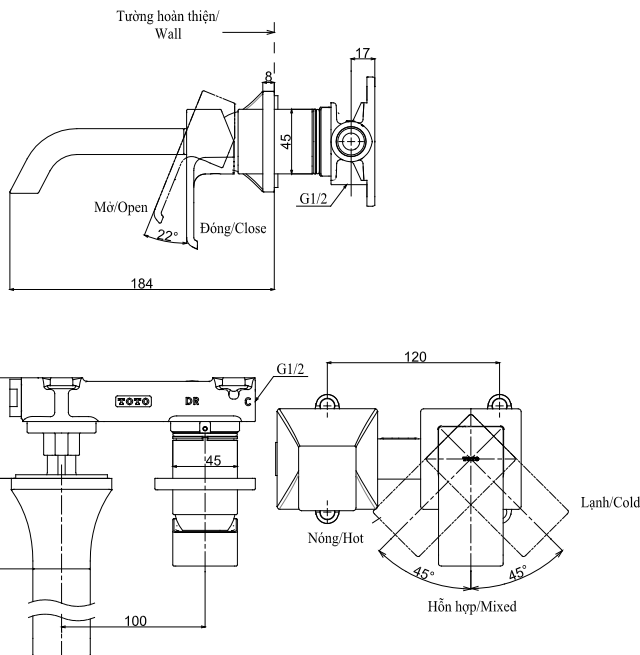

Parts description

Danh mục phụ kiện

TLG08307BA

Colors

Màu sắc

Matte Black/
Đen mờ nhám (#MBL)