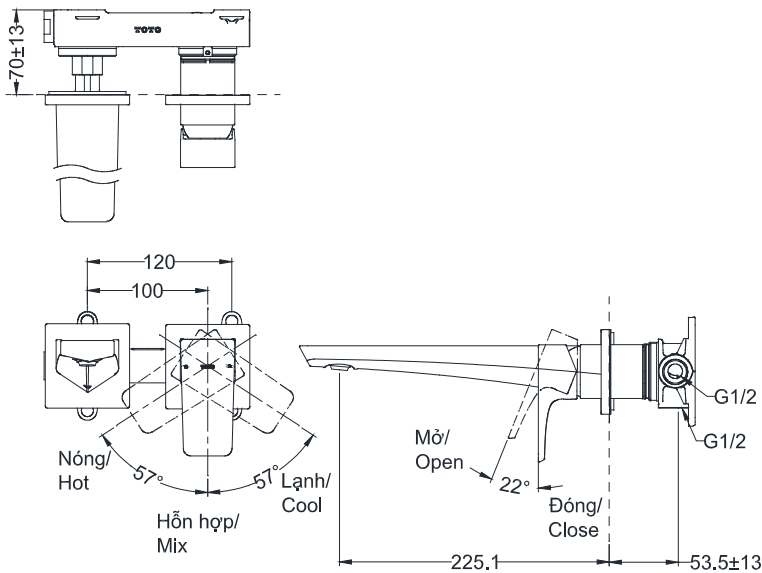

## Specifications

### Thông số kỹ thuật

Minimum pressure/ Áp suất tối thiểu	: 0.05 MPa (Flow pressure/ Áp suất động)
Maximum pressure/ Áp suất tối đa	: 1.00 MPa (Static pressure/ Áp suất tĩnh)
Material/ Vật liệu	: Brass/ Hợp kim đồng
Type/ Loại	: Single lever/ Tay gạt đơn
Mode/ Chế độ nước	: Hot & Cold/ Nóng & lạnh

## Parts description

### Danh mục phụ kiện

**TLG07308BB**

Kích thước trong ( ) là kích thước tham khảo  
Dimension in ( ) is for reference dimension