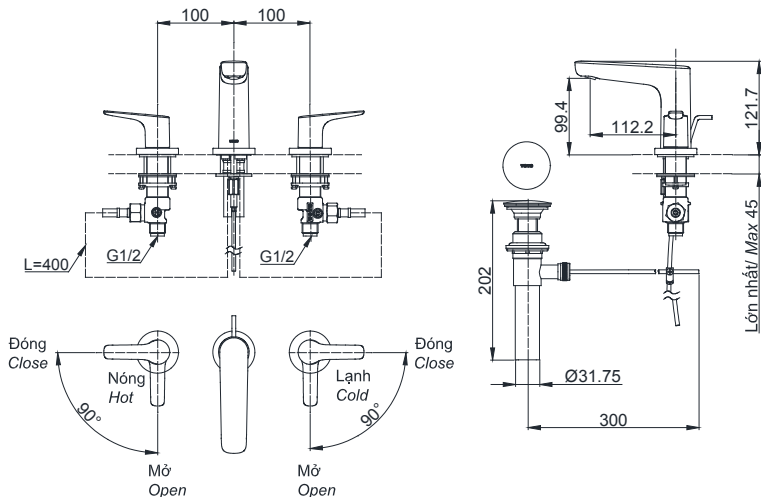

Specifications

Thông số kỹ thuật

Minimum pressure/ Áp suất tối thiểu	: 0.05 MPa (Flow pressure/ Áp suất động)
Maximum pressure/ Áp suất tối đa	: 1.00 MPa (Static pressure/ Áp suất tĩnh)
Material/ Vật liệu	: Brass/ Hợp kim đồng
Type/ Loại	: Handle/ Tay vặn
Mode/ Chế độ nước	: Hot & Cool/ Nóng & lạnh

Parts description

Danh mục phụ kiện

TLG03201BB

Kích thước trong () là kích thước tham khảo
Dimension in () is for reference dimension

Colors

Màu sắc

Matte Black/
Đen mờ nhám (#MBL)