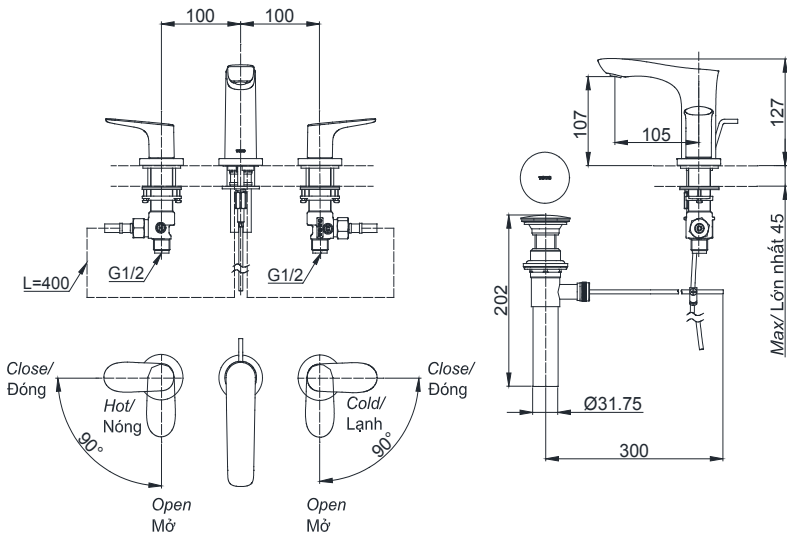

Specifications Thông số kỹ thuật

Minimum pressure/ Áp suất tối thiểu	: 0.05 MPa (Flow pressure/ Áp suất động)
Maximum pressure/ Áp suất tối đa	: 1.0 MPa (Static pressure/ Áp suất tĩnh)
Material/ Vật liệu	: Brass/ Hợp kim Đồng
Type/Loại	: Two handle / Hai tay gạt
Mode/Chế độ	: Hot&Cool/Nóng lạnh

TLG01201BB

Parts description Danh mục phụ kiện

Dimension in () is for reference dimension
Kích thước trong () là kích thước tham khảo

Colors Màu sắc