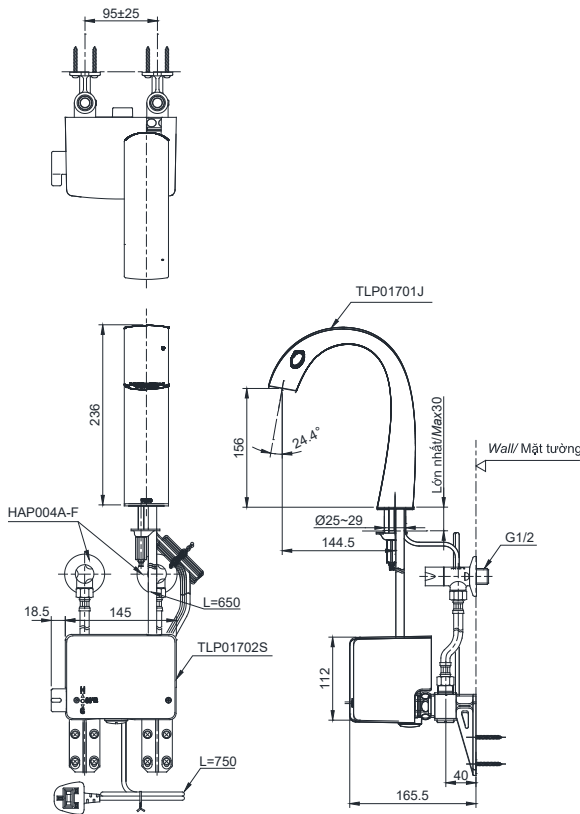

Item number: TLP01701J/TLP01702S/HAP004A-F
Mã sản phẩm

Features Đặc điểm

- *Soft Flow Faucets touch the skin gently, causing almost no spatter as you wash your hands*
Dòng chảy tạo cảm giác nhẹ nhàng với da, hầu như không bị bắn ra khi rửa tay
- *The feeling is soft, lustrous and enriching*
Cảm giác mềm mại, thư giãn và thoải mái
- *Durable finishes*
Lớp mạ bền vững với thời gian
- *Sensor-operation eliminates the need for levers or buttons to touch*
Hoạt động bằng cảm ứng, không cần tay gạt hoặc nút ấn
- *Easy to install*
Dễ lắp đặt

Specifications Tiêu chuẩn kỹ thuật

Minimum pressure/ Áp suất tối thiểu : 0.05 MPa (Flow pressure/ Áp suất động)
Maximum pressure/ Áp suất tối đa : 0.1 MPa (Static pressure/ Áp suất tĩnh)
Material/ Vật liệu : Brass / Hợp kim Đồng
Mode/ Chế độ nước : Hot & cold/ Nóng lạnh
Flow rate/ Lưu lượng nước : 3.0 (L/Min)
Power supply/ Nguồn năng lượng : AC 100V~240V

TLP01701J/TLP01702S/HAP004A-F

Dimension in () is for reference dimension
Kích thước trong () là kích thước tham khảo

Parts description Danh mục phụ kiện

- Auto faucet/ Vòi cảm ứng : TLP01701J
- controller/ Bộ điều khiển : TLP01702S
- Stop valve/ Van dừng : HAP004A-F