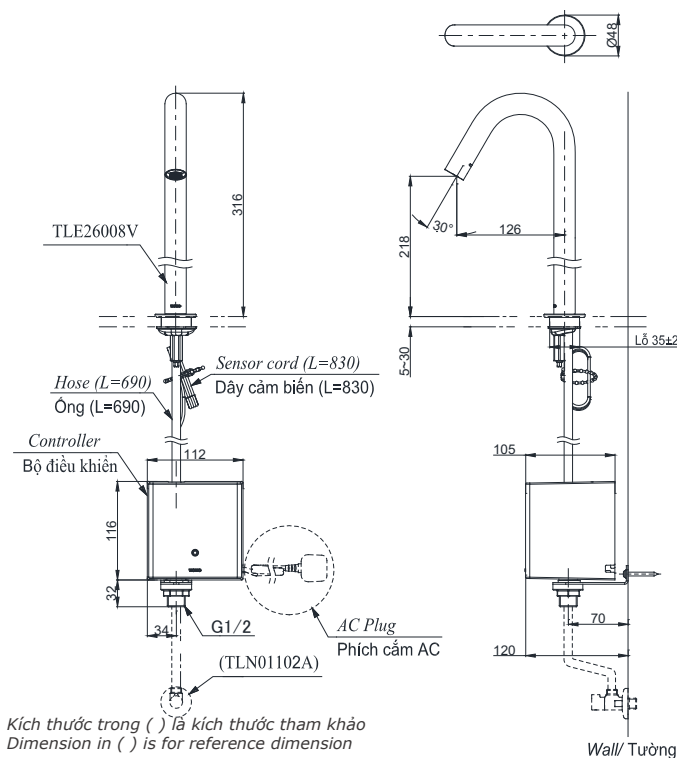

Item number: TLE26008V/TLE01502V/ TLN01102A
Mã sản phẩm TLE26008V/TLE03502V/ TLN01102A
 TLE26008V/TLE04502V/ TLN01102A

Features

Đặc điểm

- **Hands-free usage increases hygiene**
Sử dụng rảnh tay giúp nâng cao tính vệ sinh
- **Sensor positioned underneath the spout head for more accurate user detection**
Cảm biến được đặt bên dưới đầu vòi để phát hiện người dùng chính xác hơn
- **SELF POWER Technology:**
Self-generated power saves electricity (Controller: TLE03502V)
Công nghệ SELF POWER:
Nguồn điện tự tạo giúp tiết kiệm điện (Bộ điều khiển TLE03502V)
- **Water saving**
Tiết kiệm nước
- **ECO CAP Technology:**
TOTO aerated bubble technology adds air to the water to achieve full water jet
Công nghệ ECO CAP:
Công nghệ bọt khí TOTO bổ sung không khí vào nước để tia nước có hiệu suất tốt nhất

Specifications

Thông số kỹ thuật

Minimum pressure/ Áp suất tối thiểu : 0.05 MPa (Flow pressure/ Áp suất động)
 Maximum pressure/ Áp suất tối đa : 0.75 MPa (Static pressure/ Áp suất tĩnh)
 Material/ Vật liệu : Brass/ Hợp kim đồng
 Mode/ Chế độ nước : Cold/ Lạnh
 Flow Rate/Lưu lượng : 2L/min

TLE26008V/TLE01502V/TLN01102A
TLE26008V/TLE03502V/TLN01102A
TLE26008V/TLE04502V/TLN01102A

Parts description

Danh mục phụ kiện

- Auto faucet/Vòi cảm ứng TLE26008V
- Controller/ Bộ điều khiển TLE01502V (AC)
TLE03502V (Eco)
TLE04502V (Pin)
- Stop valve set/ Bộ van dừng TLN01102A

Specifications Thông số kỹ thuật

Minimum pressure/ Áp suất tối thiểu : 0.05 MPa (Flow pressure/ Áp suất động)
 Maximum pressure/ Áp suất tối đa : 0.75 MPa (Static pressure/ Áp suất tĩnh)
 Material/ Vật liệu : Brass/ Hợp kim đồng
 Mode/ Chế độ nước : Hot&Cold/ Nóng lạnh
 Flow Rate/Lưu lượng nước : 2L/min