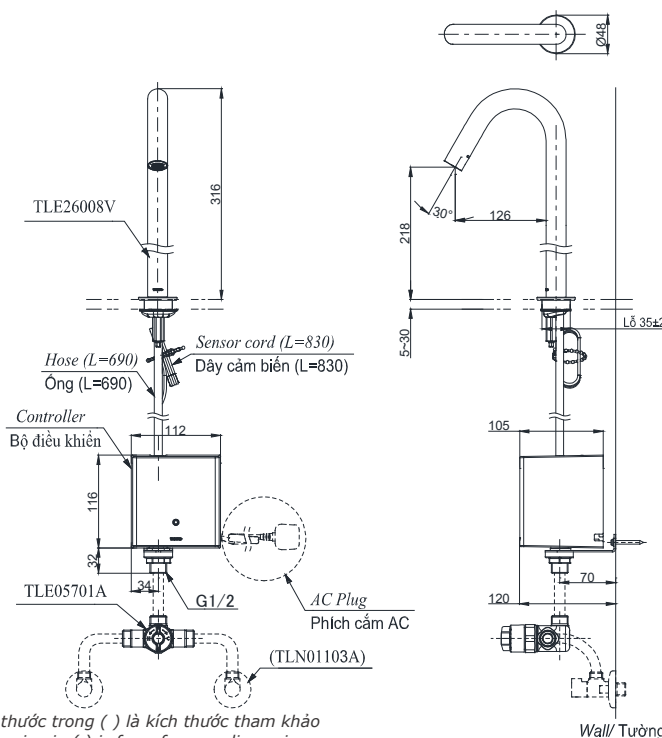

TLE26008V/TLE01502V/TLN01102A
TLE26008V/TLE03502V/TLN01102A
TLE26008V/TLE04502V/TLN01102A

Parts description

Danh mục phụ kiện

- Auto faucet/Vòi cảm ứng TLE26008V
- Controller/ Bộ điều khiển TLE01502V (AC)
TLE03502V (Eco)
TLE04502V (Pin)
- Stop valve set/ Bộ van dừng TLN01102A

Item number: TLE26008V/TLE01502V/TLN01103A/TLE05701A
Mã sản phẩm TLE26008V/TLE03502V/TLN01103A/TLE05701A
 TLE26008V/TLE04502V/TLN01103A/TLE05701A

Features Đặc điểm

- **Hands-free usage increases hygiene**
Sử dụng rửa tay giúp nâng cao tính vệ sinh
- **Sensor positioned underneath the spout head for more accurate user detection**
Cảm biến được đặt bên dưới đầu vòi để phát hiện người dùng chính xác hơn
- **SELF POWER Technology:**
Self-generated power saves electricity (Controller: TLE03502V)
Công nghệ SELF POWER:
Nguồn điện tự tạo giúp tiết kiệm điện (Bộ điều khiển TLE03502V)
- **Water saving**
Tiết kiệm nước
- **ECO CAP Technology:**
TOTO aerated bubble technology adds air to the water to achieve full water jet
Công nghệ ECO CAP:
Công nghệ bọt khí TOTO bổ sung không khí vào nước để tia nước có hiệu suất tốt nhất

Specifications Thông số kỹ thuật

Minimum pressure/ Áp suất tối thiểu : 0.05 MPa (Flow pressure/ Áp suất động)
 Maximum pressure/ Áp suất tối đa : 0.75 MPa (Static pressure/ Áp suất tĩnh)
 Material/ Vật liệu : Brass/ Hợp kim đồng
 Mode/ Chế độ nước : Hot&Cold/ Nóng lạnh
 Flow Rate/Lưu lượng nước : 2L/min

TLE26008V/TLE01502V/TLN01103A/TLE05701A
 TLE26008V/TLE03502V/TLN01103A/TLE05701A
 TLE26008V/TLE04502V/TLN01103A/TLE05701A

Parts description Danh mục phụ kiện

- Auto faucet/Vòi cảm ứng TLE26008V
- Controller/ Bộ điều khiển TLE01502V (AC)
TLE03502V (Eco)
TLE04502V (Pin)
- Stop valve set/ Bộ van dừng TLN01103A
- Thermostatic valve/
Van điều nhiệt TLE05701A