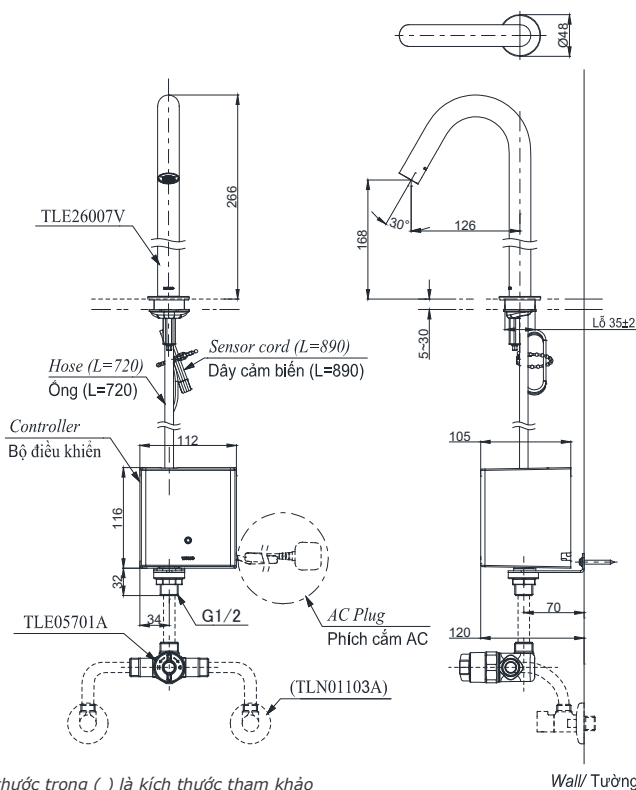

Specifications Thông số kỹ thuật

Minimum pressure/ Áp suất tối thiểu	: 0.05 MPa (Flow pressure/ Áp suất động)
Maximum pressure/ Áp suất tối đa	: 0.75 MPa (Static pressure/ Áp suất tĩnh)
Material/ Vật liệu	: Brass/ Hợp kim đồng
Mode/ Chế độ nước	: Hot&Cold/ Nóng lạnh
Flow Rate/Lưu lượng nước	: 2L/min

TLE26007V/TLE01502V/TLN01103A/TLE05701A
TLE26007V/TLE03502V/TLN01103A/TLE05701A
TLE26007V/TLE04502V/TLN01103A/TLE05701A

Parts description Danh mục phụ kiện

- Auto faucet/Vòi cảm ứng TLE26007V
- Controller/ Bộ điều khiển TLE01502V (AC)
TLE03502V (Eco)
TLE04502V (Pin)
- Stop valve set/ Bộ van dừng TLN01103A
- Thermostatic valve/
Van điều nhiệt TLE05701A

Colors Màu sắc

Kích thước trong () là kích thước tham khảo
 Dimension in () is for reference dimension

All rights reserved by TOTO company. Specifications and sizes are subject to change without notice
 Bản quyền thuộc công ty TOTO. Thông số kỹ thuật và kích thước có thể được thay đổi mà không báo trước