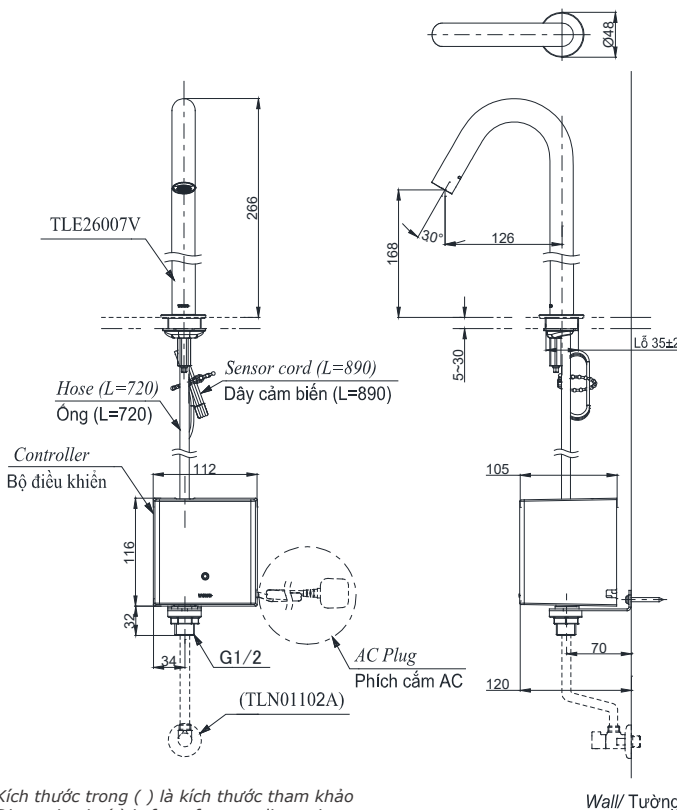

Item number: TLE26007V/TLE01502V/ TLN01102A
Mã sản phẩm TLE26007V/TLE03502V/ TLN01102A
TLE26007V/TLE04502V/ TLN01102A

Features Đặc điểm

- **Hands-free usage increases hygiene**
Sử dụng rửa tay giúp nâng cao tính vệ sinh
- **Sensor positioned underneath the spout head for more accurate user detection**
Cảm biến được đặt bên dưới đầu vòi để phát hiện người dùng chính xác hơn
- **SELF POWER Technology:**
Self-generated power saves electricity (Controller: TLE03502V)
Công nghệ SELF POWER:
Nguồn điện tự tạo giúp tiết kiệm điện (Bộ điều khiển TLE03502V)
- **Water saving**
Tiết kiệm nước
- **ECO CAP Technology:**
TOTO aerated bubble technology adds air to the water to achieve full water jet
Công nghệ ECO CAP:
Công nghệ bọt khí TOTO bổ sung không khí vào nước để tia nước có hiệu suất tốt nhất

TLE26007V/TLE01502V/TLN01102A
TLE26007V/TLE03502V/TLN01102A
TLE26007V/TLE04502V/TLN01102A

Kích thước trong () là kích thước tham khảo
Dimension in () is for reference dimension

Parts description Danh mục phụ kiện

- Auto faucet/Vòi cảm ứng TLE26007V
- Controller/ Bộ điều khiển TLE01502V (AC)
TLE03502V (Eco)
TLE04502V (Pin)
- Stop valve set/ Bộ van dừng TLN01102A

Colors Màu sắc

All rights reserved by TOTO company. Specifications and sizes are subject to change without notice
Bản quyền thuộc công ty TOTO. Thông số kỹ thuật và kích thước có thể được thay đổi mà không báo trước

Specifications Thông số kỹ thuật

Minimum pressure/ Áp suất tối thiểu	: 0.05 MPa (Flow pressure/ Áp suất động)
Maximum pressure/ Áp suất tối đa	: 0.75 MPa (Static pressure/ Áp suất tĩnh)
Material/ Vật liệu	: Brass/ Hợp kim đồng
Mode/ Chế độ nước	: Hot&Cold/ Nóng lạnh
Flow Rate/Lưu lượng nước	: 2L/min