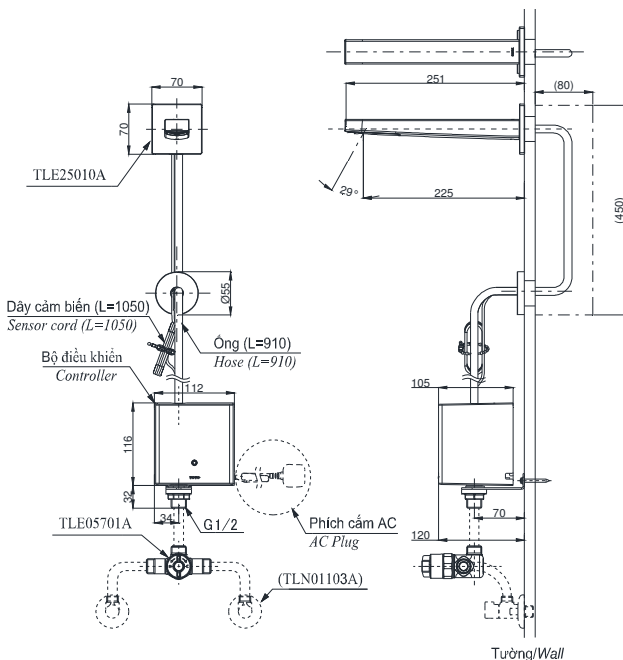

TLE25010A/TLE01502A1/ TLN01102A
TLE25010A/TLE03502A1/ TLN01102A
TLE25010A/TLE04502A1/ TLN01102A

Parts description Danh mục phụ kiện

- Auto faucet/Vòi cảm ứng TLE25010A
- Controller/ Bộ điều khiển TLE01502A1 (AC)
TLE03502A1 (Eco)
TLE04502A1 (Pin)
- Stop valve set/ Bộ van dừng TLN01102A

Colors Màu sắc

Item number: TLE25010A/TLE01502A1/TLN01103A/TLE05701A
Mã sản phẩm TLE25010A/TLE03502A1/TLN01103A/TLE05701A
 TLE25010A/TLE04502A1/TLN01103A/TLE05701A

Features Đặc điểm

- **Hands-free usage increases hygiene**
Sử dụng rảnh tay giúp nâng cao tính vệ sinh
- **Sensor positioned underneath the spout head for more accurate user detection**
Cảm biến được đặt bên dưới đầu vòi để phát hiện người dùng chính xác hơn
- **SELF POWER Technology:**
Self-generated power saves electricity (Controller: TLE03502A)
Công nghệ SELF POWER:
Nguồn điện tự tạo giúp tiết kiệm điện (Bộ điều khiển TLE03502A)
- **Water saving**
Tiết kiệm nước
- **ECO CAP Technology:**
TOTO aerated bubble technology adds air to the water to achieve full water jet
Công nghệ ECO CAP:
Công nghệ bọt khí TOTO bổ sung không khí vào nước để tia nước có hiệu suất tốt nhất

Specifications Thông số kỹ thuật

- | | |
|------------------------------------|---|
| Minimum pressure/ Áp lực tối thiểu | : 0.05 MPa (Flow pressure/ Áp lực động) |
| Maximum pressure/ Áp lực tối đa | : 0.75 MPa (Static pressure/ Áp lực tĩnh) |
| Material/ Vật liệu | : Brass plated Ni-Cr/ Đồng mạ Ni-Cr |
| Mode/ Chế độ nước | : Hot&Cold/ Nóng lạnh |
| Flow Rate/Lưu lượng nước | : 2L/min |

TLE25010A/TLE01502A1/TLN01103A/TLE05701A
TLE25010A/TLE03502A1/TLN01103A/TLE05701A
TLE25010A/TLE04502A1/TLN01103A/TLE05701A

Parts description Danh mục phụ kiện

- | | |
|---|---|
| ● Auto faucet/Vòi cảm ứng | TLE25010A |
| ● Controller/ Bộ điều khiển | TLE01502A1 (AC)
TLE03502A1 (Eco)
TLE04502A1 (Pin) |
| ● Stop valve set/ Bộ van dừng | TLN01103A |
| ● Thermostatic valve/
Van điều nhiệt | TLE05701A |