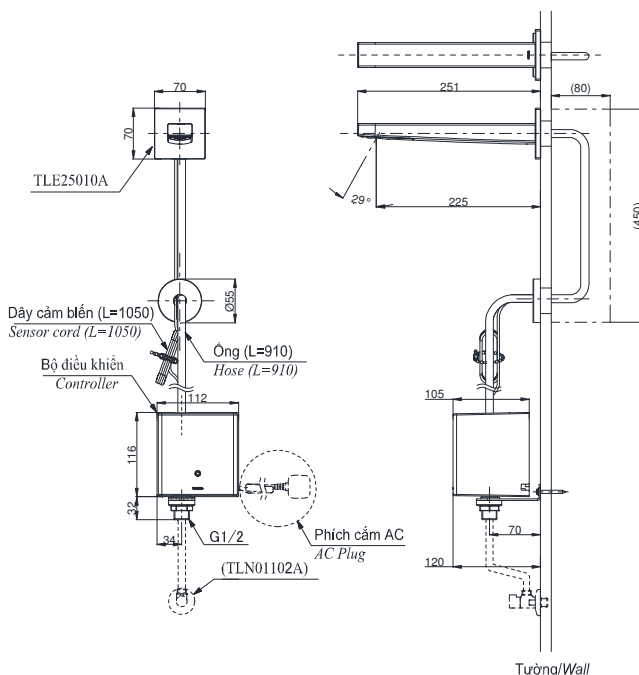

Item number: TLE25010A/TLE01502A1/ TLN01102A
Mã sản phẩm TLE25010A/TLE03502A1/ TLN01102A
 TLE25010A/TLE04502A1/ TLN01102A

Features Đặc điểm

- **Hands-free usage increases hygiene**
Sử dụng rảnh tay giúp nâng cao tính vệ sinh
- **Sensor positioned underneath the spout head for more accurate user detection**
Cảm biến được đặt bên dưới đầu vòi để phát hiện người dùng chính xác hơn
- **SELF POWER Technology:**
Self-generated power saves electricity (Controller: TLE03502A)
Công nghệ SELF POWER:
Nguồn điện tự tạo giúp tiết kiệm điện (Bộ điều khiển TLE03502A)
- **Water saving**
Tiết kiệm nước
- **ECO CAP Technology:**
TOTO aerated bubble technology adds air to the water to achieve full water jet
Công nghệ ECO CAP:
Công nghệ bọt khí TOTO bổ sung không khí vào nước để tia nước có hiệu suất tốt nhất

TLE25010A/TLE01502A1/ TLN01102A
TLE25010A/TLE03502A1/ TLN01102A
TLE25010A/TLE04502A1/ TLN01102A

Parts description Danh mục phụ kiện

- Auto faucet/Vòi cảm ứng TLE25010A
- Controller/ Bộ điều khiển TLE01502A1 (AC)
TLE03502A1 (Eco)
TLE04502A1 (Pin)
- Stop valve set/ Bộ van dừng TLN01102A

Specifications Thông số kỹ thuật

- | | |
|------------------------------------|---|
| Minimum pressure/ Áp lực tối thiểu | : 0.05 MPa (Flow pressure/ Áp lực động) |
| Maximum pressure/ Áp lực tối đa | : 0.75 MPa (Static pressure/ Áp lực tĩnh) |
| Material/ Vật liệu | : Brass plated Ni-Cr/ Đồng mạ Ni-Cr |
| Mode/ Chế độ nước | : Hot&Cold/ Nóng lạnh |
| Flow Rate/Lưu lượng nước | : 2L/min |