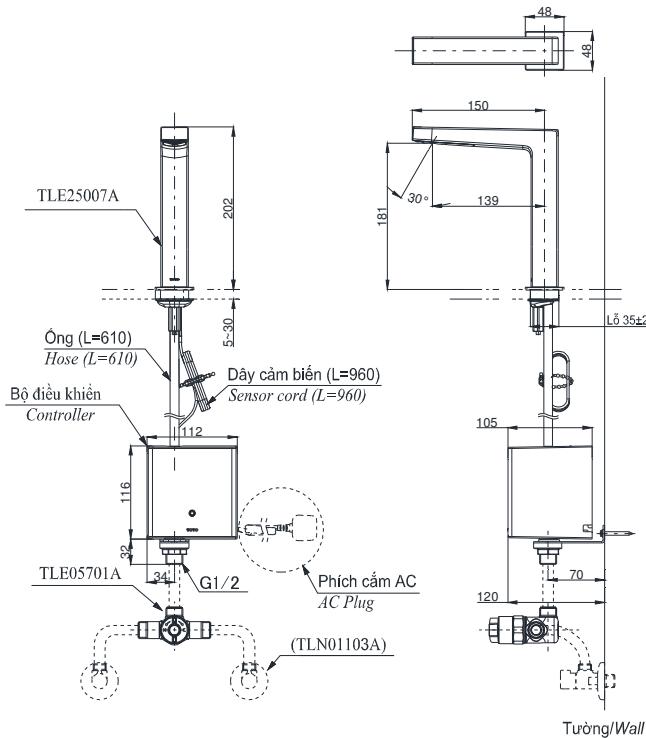

TLE25007A/TLE01502A1/TLN01102A
TLE25007A/TLE03502A1/TLN01102A
TLE25007A/TLE04502A1/TLN01102A

Parts description Danh mục phụ kiện

- Auto faucet/Vòi cảm ứng TLE25007A
- Controller/ Bộ điều khiển TLE01502A1 (AC)
TLE03502A1 (Eco)
TLE04502A1 (Pin)
- Stop valve set/ Bộ van dừng TLN01102A

Item number: TLE25007A/TLE01502A1/TLN01103A/TLE05701A
Mã sản phẩm TLE25007A/TLE03502A1/TLN01103A/TLE05701A
 TLE25007A/TLE04502A1/TLN01103A/TLE05701A

Features Đặc điểm

- **Hands-free usage increases hygiene**
Sử dụng rảnh tay giúp nâng cao tính vệ sinh
- **Sensor positioned underneath the spout head for more accurate user detection**
Cảm biến được đặt bên dưới đầu vòi để phát hiện người dùng chính xác hơn
- **SELF POWER Technology:**
Self-generated power saves electricity (Controller: TLE03502A)
Công nghệ SELF POWER:
Nguồn điện tự tạo giúp tiết kiệm điện (Bộ điều khiển TLE03502A)
- **Water saving**
Tiết kiệm nước
- **ECO CAP Technology:**
TOTO aerated bubble technology adds air to the water to achieve full water jet
Công nghệ ECO CAP:
Công nghệ bọt khí TOTO bổ sung không khí vào nước để tia nước có hiệu suất tốt nhất

Specifications Thông số kỹ thuật

Minimum pressure/ Áp lực tối thiểu : 0.05 MPa (Flow pressure/ Áp lực động)
 Maximum pressure/ Áp lực tối đa : 0.75 MPa (Static pressure/ Áp lực tĩnh)
 Material/ Vật liệu : Brass plated Ni-Cr/ Đồng mạ Ni-Cr
 Mode/ Chế độ nước : Hot&Cold/ Nóng lạnh
 Flow Rate/Lưu lượng nước : 2L/min

TLE25007A/TLE01502A1/TLN01103A/TLE05701A
 TLE25007A/TLE03502A1/TLN01103A/TLE05701A
 TLE25007A/TLE04502A1/TLN01103A/TLE05701A

Parts description Danh mục phụ kiện

- Auto faucet/Vòi cảm ứng TLE25007A
- Controller/ Bộ điều khiển TLE01502A1 (AC)
TLE03502A1 (Eco)
TLE04502A1 (Pin)
TLN01103A
TLE05701A
- Stop valve set/ Bộ van dừng
- Thermostatic valve/
Van điều nhiệt