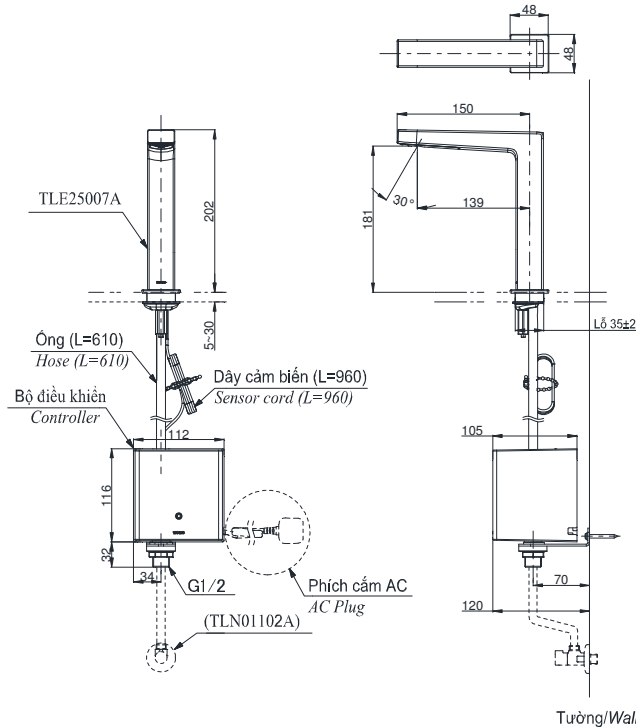

Item number: TLE25007A/TLE01502A1/ TLN01102A
Mã sản phẩm TLE25007A/TLE03502A1/ TLN01102A
 TLE25007A/TLE04502A1/ TLN01102A

Features Đặc điểm

- **Hands-free usage increases hygiene**
Sử dụng rảnh tay giúp nâng cao tính vệ sinh
- **Sensor positioned underneath the spout head for more accurate user detection**
Cảm biến được đặt bên dưới đầu vòi để phát hiện người dùng chính xác hơn
- **SELF POWER Technology:**
Self-generated power saves electricity (Controller: TLE03502A)
Công nghệ SELF POWER:
Nguồn điện tự tạo giúp tiết kiệm điện (Bộ điều khiển TLE03502A)
- **Water saving**
Tiết kiệm nước
- **ECO CAP Technology:**
TOTO aerated bubble technology adds air to the water to achieve full water jet
Công nghệ ECO CAP:
Công nghệ bọt khí TOTO bổ sung không khí vào nước để tia nước có hiệu suất tốt nhất

Specifications Thông số kỹ thuật

Minimum pressure/ Áp lực tối thiểu	: 0.05 MPa (Flow pressure/ Áp lực động)
Maximum pressure/ Áp lực tối đa	: 0.75 MPa (Static pressure/ Áp lực tĩnh)
Material/ Vật liệu	: Brass plated Ni-Cr/ Đồng mạ Ni-Cr
Mode/ Chế độ nước	: Cold/ Lạnh
Flow Rate/Lưu lượng	: 2L/min

TLE25007A/TLE01502A1/TLN01102A
TLE25007A/TLE03502A1/TLN01102A
TLE25007A/TLE04502A1/TLN01102A

Parts description Danh mục phụ kiện

- Auto faucet/Vòi cảm ứng TLE25007A
- Controller/ Bộ điều khiển TLE01502A1 (AC)
TLE03502A1 (Eco)
TLE04502A1 (Pin)
- Stop valve set/ Bộ van dừng TLN01102A

Specifications Thông số kỹ thuật

Minimum pressure/ Áp lực tối thiểu : 0.05 MPa (Flow pressure/ Áp lực động)
 Maximum pressure/ Áp lực tối đa : 0.75 MPa (Static pressure/ Áp lực tĩnh)
 Material/ Vật liệu : Brass plated Ni-Cr/ Đồng mạ Ni-Cr
 Mode/ Chế độ nước : Hot&Cold/ Nóng lạnh
 Flow Rate/Lưu lượng nước : 2L/min