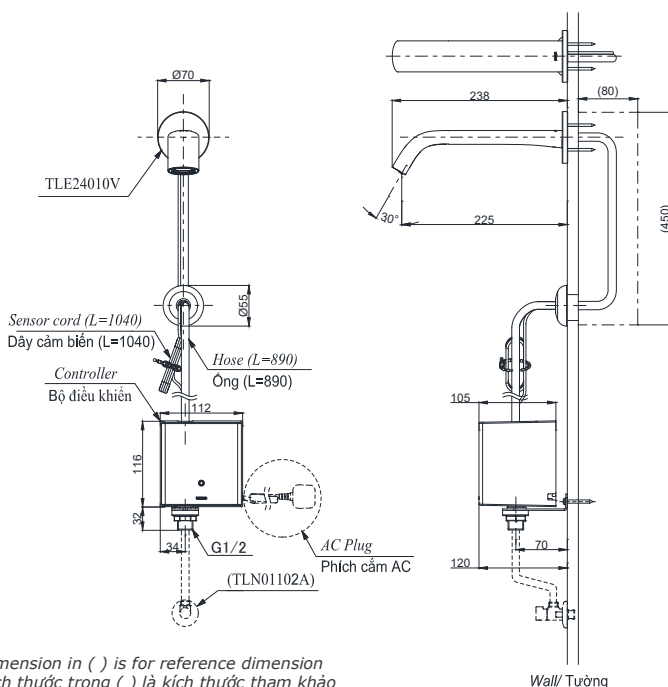

## Features Đặc điểm

- **Hands-free usage increases hygiene**  
Sử dụng rửa tay giúp nâng cao tính vệ sinh
- **Sensor positioned underneath the spout head for more accurate user detection**  
Cảm biến được đặt bên dưới đầu vòi để phát hiện người dùng chính xác hơn
- **SELF POWER Technology:**  
Self-generated power saves electricity (Controller: TLE03502V)  
Công nghệ SELF POWER:  
Nguồn điện tự tạo giúp tiết kiệm điện (Bộ điều khiển TLE03502V)
- **Water saving**  
Tiết kiệm nước
- **ECO CAP Technology:**  
TOTO aerated bubble technology adds air to the water to achieve full water jet  
Công nghệ ECO CAP:  
Công nghệ bọt khí TOTO bổ sung không khí vào nước để tia nước có hiệu suất tốt nhất

## Specifications Thông số kỹ thuật

Minimum pressure/ Áp suất tối thiểu	: 0.05 MPa (Flow pressure/ Áp suất động)
Maximum pressure/ Áp suất tối đa	: 0.75 MPa (Static pressure/ Áp suất tĩnh)
Material/ Vật liệu	: Brass/ Hợp kim đồng
Mode/ Chế độ nước	: Cold/ Lạnh
Flow Rate/Lưu lượng	: 2L/min

## Parts description Danh mục phụ kiện

- Auto faucet/Vòi cảm ứng TLE24010V
- Controller/ Bộ điều khiển TLE01502V (AC)  
TLE03502V (Eco)  
TLE04502V (Pin)
- Stop valve set/ Bộ van dừng TLN01102A

### Specifications Thông số kỹ thuật

Minimum pressure/ Áp suất tối thiểu	: 0.05 MPa (Flow pressure/ Áp suất động)
Maximum pressure/ Áp suất tối đa	: 0.75 MPa (Static pressure/ Áp suất tĩnh)
Material/ Vật liệu	: Brass/ Hợp kim đồng
Mode/ Chế độ nước	: Hot&Cold/ Nóng lạnh
Flow Rate/Lưu lượng nước	: 2L/min