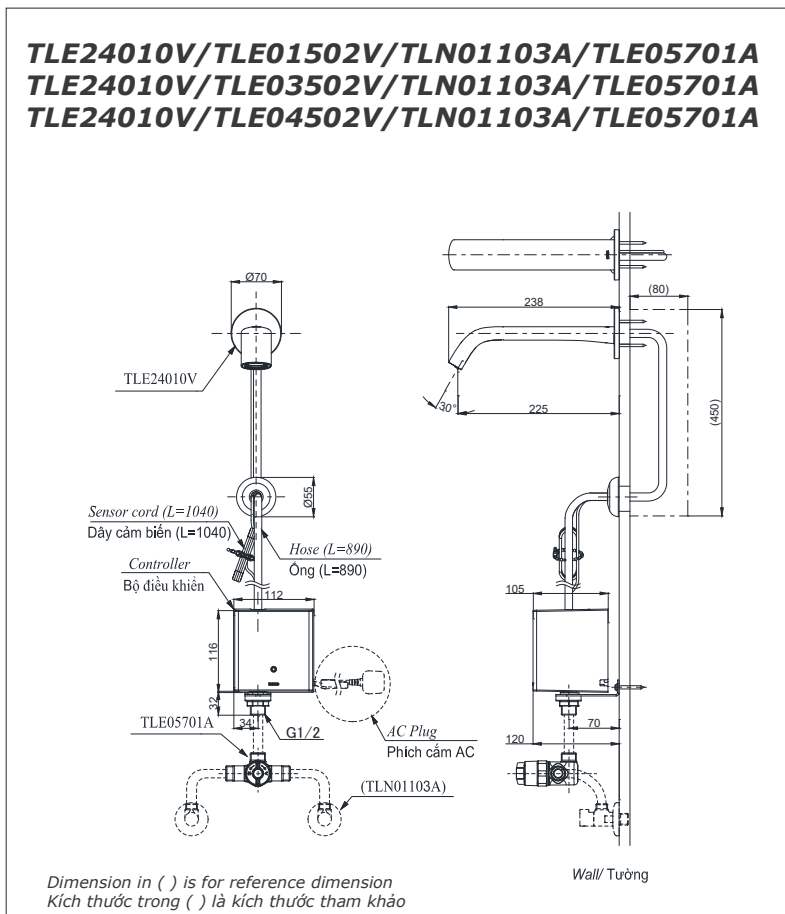

Colors Màu sắc

All rights reserved by TOTO company. Specifications and sizes are subject to change without notice
Bản quyền thuộc công ty TOTO. Thông số kỹ thuật và kích thước có thể được thay đổi mà không báo trước