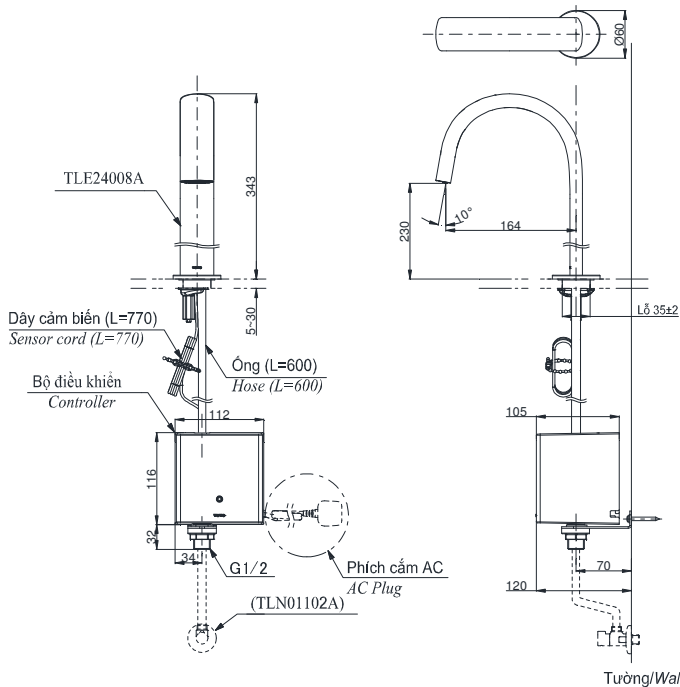

Item number: TLE24008A/TLE01502A1/ TLN01102A
Mã sản phẩm TLE24008A/TLE03502A1/ TLN01102A
 TLE24008A/TLE04502A1/ TLN01102A

Features Đặc điểm

- **Hands-free usage increases hygiene**
Sử dụng rảnh tay giúp nâng cao tính vệ sinh
- **Sensor positioned underneath the spout head for more accurate user detection**
Cảm biến được đặt bên dưới đầu vòi để phát hiện người dùng chính xác hơn
- **SELF POWER Technology:**
Self-generated power saves electricity (Controller: TLE03502A)
Công nghệ SELF POWER:
Nguồn điện tự tạo giúp tiết kiệm điện (Bộ điều khiển TLE03502A)
- **Water saving**
Tiết kiệm nước
- **ECO CAP Technology:**
TOTO aerated bubble technology adds air to the water to achieve full water jet
Công nghệ ECO CAP:
Công nghệ bọt khí TOTO bổ sung không khí vào nước để tia nước có hiệu suất tốt nhất

Specifications Thông số kỹ thuật

Minimum pressure/ Áp lực tối thiểu	: 0.05 MPa (Flow pressure/ Áp lực động)
Maximum pressure/ Áp lực tối đa	: 0.75 MPa (Static pressure/ Áp lực tĩnh)
Material/ Vật liệu	: Brass plated Ni-Cr/ Đồng mạ Ni-Cr
Mode/ Chế độ nước	: Cold/ Lạnh
Flow Rate/Lưu lượng	: 2L/min

TLE24008A/TLE01502A1/TLN01102A
TLE24008A/TLE03502A1/TLN01102A
TLE24008A/TLE04502A1/TLN01102A

Parts description Danh mục phụ kiện

- Auto faucet/Vòi cảm ứng TLE24008A
- Controller/ Bộ điều khiển TLE01502A1 (AC)
TLE03502A1 (Eco)
TLE04502A1 (Pin)
- Stop valve set/ Bộ van dừng TLN01102A

Specifications Thông số kỹ thuật

- Minimum pressure/ Áp lực tối thiểu : 0.05 MPa (Flow pressure/ Áp lực động)
- Maximum pressure/ Áp lực tối đa : 0.75 MPa (Static pressure/ Áp lực tĩnh)
- Material/ Vật liệu : Brass plated Ni-Cr/ Đồng mạ Ni-Cr
- Mode/ Chế độ nước : Hot&Cold/ Nóng lạnh
- Flow Rate/Lưu lượng nước : 2L/min