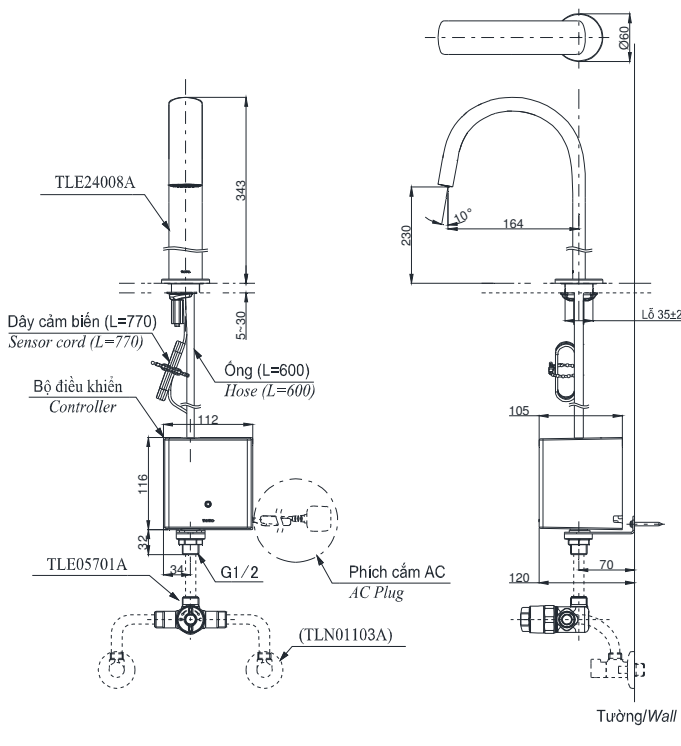

TLE24008A/TLE01502A1/TLN01102A
TLE24008A/TLE03502A1/TLN01102A
TLE24008A/TLE04502A1/TLN01102A

Parts description Danh mục phụ kiện

- Auto faucet/Vòi cảm ứng TLE24008A
- Controller/ Bộ điều khiển TLE01502A1 (AC)
TLE03502A1 (Eco)
TLE04502A1 (Pin)
- Stop valve set/ Bộ van dừng TLN01102A

Colors Màu sắc

Item number: TLE24008A/TLE01502A1/TLN01103A/TLE05701A
Mã sản phẩm TLE24008A/TLE03502A1/TLN01103A/TLE05701A
 TLE24008A/TLE04502A1/TLN01103A/TLE05701A

Features Đặc điểm

- **Hands-free usage increases hygiene**
Sử dụng rảnh tay giúp nâng cao tính vệ sinh
- **Sensor positioned underneath the spout head for more accurate user detection**
Cảm biến được đặt bên dưới đầu vòi để phát hiện người dùng chính xác hơn
- **SELF POWER Technology:**
Self-generated power saves electricity (Controller: TLE03502A)
Công nghệ SELF POWER:
Nguồn điện tự tạo giúp tiết kiệm điện (Bộ điều khiển TLE03502A)
- **Water saving**
Tiết kiệm nước
- **ECO CAP Technology:**
TOTO aerated bubble technology adds air to the water to achieve full water jet
Công nghệ ECO CAP:
Công nghệ bọt khí TOTO bổ sung không khí vào nước để tia nước có hiệu suất tốt nhất

Specifications Thông số kỹ thuật

- Minimum pressure/ Áp lực tối thiểu : 0.05 MPa (Flow pressure/ Áp lực động)
- Maximum pressure/ Áp lực tối đa : 0.75 MPa (Static pressure/ Áp lực tĩnh)
- Material/ Vật liệu : Brass plated Ni-Cr/ Đồng mạ Ni-Cr
- Mode/ Chế độ nước : Hot&Cold/ Nóng lạnh
- Flow Rate/Lưu lượng nước : 2L/min

TLE24008A/TLE01502A1/TLN01103A/TLE05701A
 TLE24008A/TLE03502A1/TLN01103A/TLE05701A
 TLE24008A/TLE04502A1/TLN01103A/TLE05701A

Parts description Danh mục phụ kiện

- Auto faucet/Vòi cảm ứng TLE24008A
- Controller/ Bộ điều khiển TLE01502A1 (AC)
TLE03502A1 (Eco)
TLE04502A1 (Pin)
- Stop valve set/ Bộ van dừng TLN01103A
- Thermostatic valve/ Van điều nhiệt TLE05701A