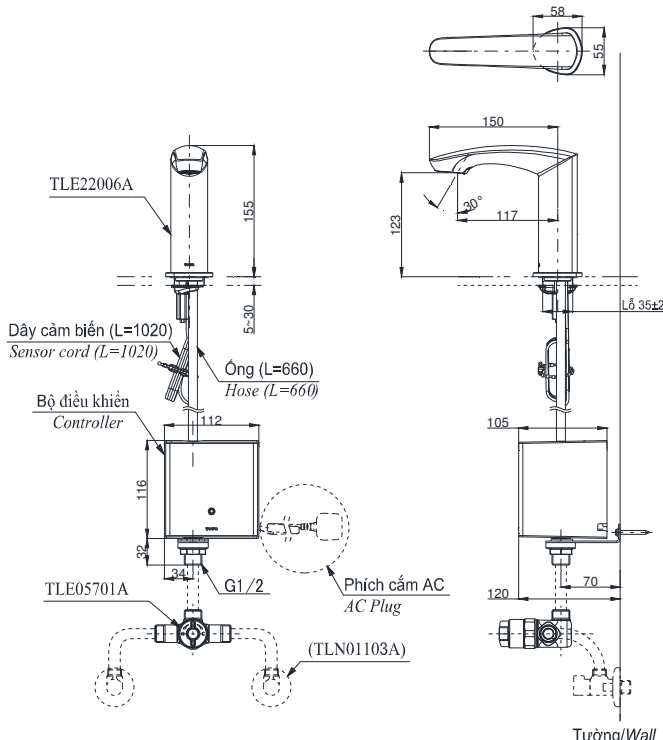

TLE22006A/TLE01502A1/ TLN01102A
TLE22006A/TLE03502A1/ TLN01102A
TLE22006A/TLE04502A1/ TLN01102A

Parts description Danh mục phụ kiện

- Auto faucet/Vòi cảm ứng: TLE22006A
- Controller/ Bộ điều khiển: TLE01502A1 (AC), TLE03502A1 (Eco), TLE04502A1 (Pin)
- Stop valve set/ Bộ van dừng: TLN01102A

Colors Màu sắc

Item number: TLE22006A/TLE01502A1/TLN01103A/TLE05701A
Mã sản phẩm TLE22006A/TLE03502A1/TLN01103A/TLE05701A
 TLE22006A/TLE04502A1/TLN01103A/TLE05701A

Features Đặc điểm

- **Hands-free usage increases hygiene**
Sử dụng rảnh tay giúp nâng cao tính vệ sinh
- **Sensor positioned underneath the spout head for more accurate user detection**
Cảm biến được đặt bên dưới đầu vòi để phát hiện người dùng chính xác hơn
- **SELF POWER Technology:**
Self-generated power saves electricity (Controller: TLE03502A)
Công nghệ SELF POWER:
Nguồn điện tự tạo giúp tiết kiệm điện (Bộ điều khiển TLE03502A)
- **Water saving**
Tiết kiệm nước
- **ECO CAP Technology:**
TOTO aerated bubble technology adds air to the water to achieve full water jet
Công nghệ ECO CAP:
Công nghệ bọt khí TOTO bổ sung không khí vào nước để tia nước có hiệu suất tốt nhất

Specifications Thông số kỹ thuật

- | | |
|------------------------------------|---|
| Minimum pressure/ Áp lực tối thiểu | : 0.05 MPa (Flow pressure/ Áp lực động) |
| Maximum pressure/ Áp lực tối đa | : 0.75 MPa (Static pressure/ Áp lực tĩnh) |
| Material/ Vật liệu | : Brass plated Ni-Cr/ Đồng mạ Ni-Cr |
| Mode/ Chế độ nước | : Hot&Cold/ Nóng lạnh |
| Flow Rate/Lưu lượng nước | : 2L/min |

TLE22006A/TLE01502A1/TLN01103A/TLE05701A
 TLE22006A/TLE03502A1/TLN01103A/TLE05701A
 TLE22006A/TLE04502A1/TLN01103A/TLE05701A

Parts description Danh mục phụ kiện

- | | |
|---|---|
| ● Auto faucet/Vòi cảm ứng | TLE22006A |
| ● Controller/ Bộ điều khiển | TLE01502A1 (AC)
TLE03502A1 (Eco)
TLE04502A1 (Pin) |
| ● Stop valve set/ Bộ van dừng | TLN01103A |
| ● Thermostatic valve/
Van điều nhiệt | TLE05701A |