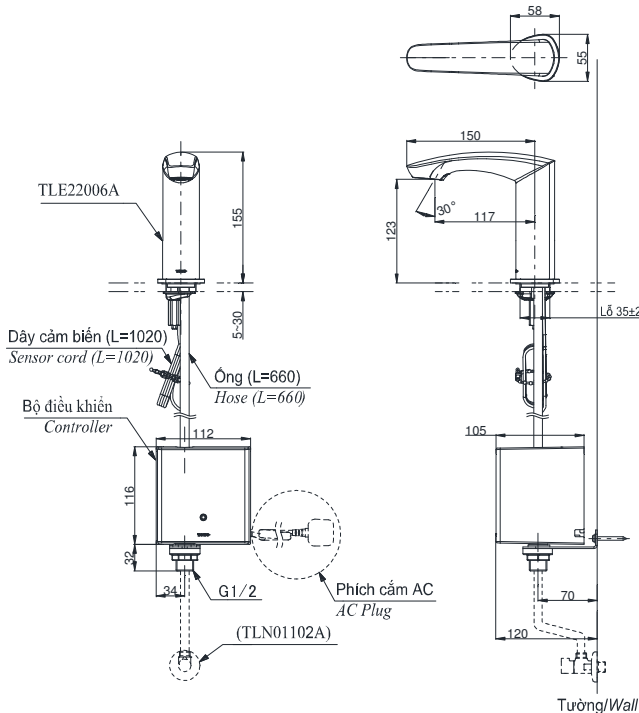

Item number: TLE22006A/TLE01502A1/ TLN01102A
Mã sản phẩm TLE22006A/TLE03502A1/ TLN01102A
 TLE22006A/TLE04502A1/ TLN01102A

Features Đặc điểm

- **Hands-free usage increases hygiene**
Sử dụng rảnh tay giúp nâng cao tính vệ sinh
- **Sensor positioned underneath the spout head for more accurate user detection**
Cảm biến được đặt bên dưới đầu vòi để phát hiện người dùng chính xác hơn
- **SELF POWER Technology:**
Self-generated power saves electricity (Controller: TLE03502A)
Công nghệ SELF POWER:
Nguồn điện tự tạo giúp tiết kiệm điện (Bộ điều khiển TLE03502A)
- **Water saving**
Tiết kiệm nước
- **ECO CAP Technology:**
TOTO aerated bubble technology adds air to the water to achieve full water jet
Công nghệ ECO CAP:
Công nghệ bọt khí TOTO bổ sung không khí vào nước để tia nước có hiệu suất tốt nhất

Specifications Thông số kỹ thuật

Minimum pressure/ Áp lực tối thiểu	: 0.05 MPa (Flow pressure/ Áp lực động)
Maximum pressure/ Áp lực tối đa	: 0.75 MPa (Static pressure/ Áp lực tĩnh)
Material/ Vật liệu	: Brass plated Ni-Cr/ Đồng mạ Ni-Cr
Mode/ Chế độ nước	: Cold/ Lạnh
Flow Rate/Lưu lượng	: 2L/min

TLE22006A/TLE01502A1/ TLN01102A
TLE22006A/TLE03502A1/ TLN01102A
TLE22006A/TLE04502A1/ TLN01102A

Parts description Danh mục phụ kiện

- Auto faucet/Vòi cảm ứng: TLE22006A
- Controller/ Bộ điều khiển: TLE01502A1 (AC), TLE03502A1 (Eco), TLE04502A1 (Pin)
- Stop valve set/ Bộ van dừng: TLN01102A

Specifications Thông số kỹ thuật

- | | |
|------------------------------------|---|
| Minimum pressure/ Áp lực tối thiểu | : 0.05 MPa (Flow pressure/ Áp lực động) |
| Maximum pressure/ Áp lực tối đa | : 0.75 MPa (Static pressure/ Áp lực tĩnh) |
| Material/ Vật liệu | : Brass plated Ni-Cr/ Đồng mạ Ni-Cr |
| Mode/ Chế độ nước | : Hot&Cold/ Nóng lạnh |
| Flow Rate/Lưu lượng nước | : 2L/min |