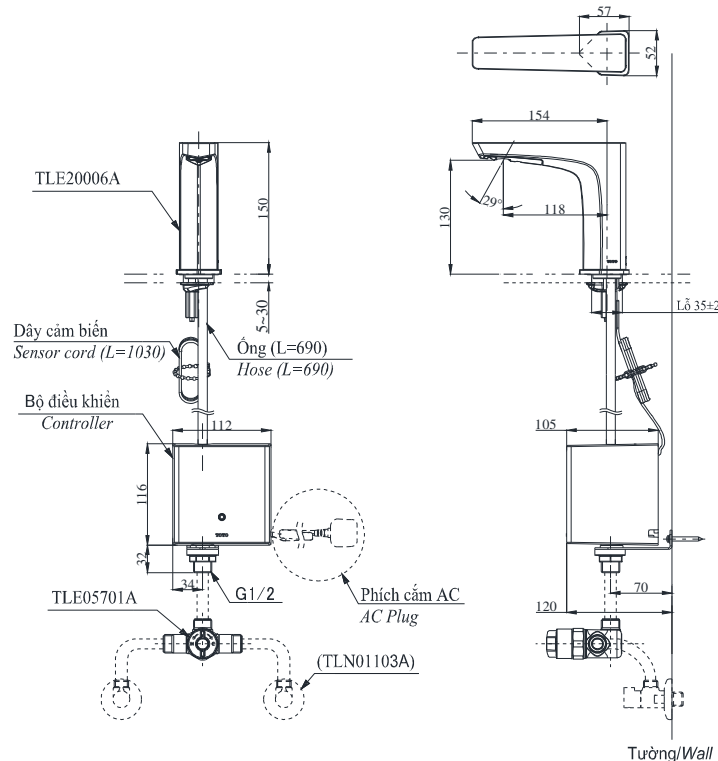

TLE20006A/TLE01502A1/TLN01102A
TLE20006A/TLE03502A1/TLN01102A
TLE20006A/TLE04502A1/TLN01102A

Parts description Danh mục phụ kiện

- Auto faucet/Vòi cảm ứng TLE20006A
- Controller/ Bộ điều khiển TLE01502A1 (AC)
TLE03502A1 (Eco)
TLE04502A1 (Pin)
- Stop valve set/ Bộ van dừng TLN01102A

Colors Màu sắc

Item number: TLE20006A/TLE01502A1/TLN01103A/TLE05701A
Mã sản phẩm TLE20006A/TLE03502A1/TLN01103A/TLE05701A
 TLE20006A/TLE04502A1/TLN01103A/TLE05701A

Features Đặc điểm

- **Hands-free usage increases hygiene**
Sử dụng rảnh tay giúp nâng cao tính vệ sinh
- **Sensor positioned underneath the spout head for more accurate user detection**
Cảm biến được đặt bên dưới đầu vòi để phát hiện người dùng chính xác hơn
- **SELF POWER Technology:**
Self-generated power saves electricity (Controller: TLE03502A)
Công nghệ SELF POWER:
Nguồn điện tự tạo giúp tiết kiệm điện (Bộ điều khiển TLE03502A)
- **Water saving**
Tiết kiệm nước
- **ECO CAP Technology:**
TOTO aerated bubble technology adds air to the water to achieve full water jet
Công nghệ ECO CAP:
Công nghệ bọt khí TOTO bổ sung không khí vào nước để tia nước có hiệu suất tốt nhất

Specifications Thông số kỹ thuật

Minimum pressure/ Áp lực tối thiểu	: 0.05 MPa (Flow pressure/ Áp lực động)
Maximum pressure/ Áp lực tối đa	: 0.75 MPa (Static pressure/ Áp lực tĩnh)
Material/ Vật liệu	: Brass plated Ni-Cr/ Đồng mạ Ni-Cr
Mode/ Chế độ nước	: Hot&Cold/ Nóng lạnh
Flow Rate/Lưu lượng nước	: 2L/min

TLE20006A/TLE01502A1/TLN01103A/TLE05701A
 TLE20006A/TLE03502A1/TLN01103A/TLE05701A
 TLE20006A/TLE04502A1/TLN01103A/TLE05701A

Parts description Danh mục phụ kiện

- Auto faucet/Vòi cảm ứng TLE20006A
- Controller/ Bộ điều khiển TLE01502A1 (AC)
TLE03502A1 (Eco)
TLE04502A1 (Pin)
- Stop valve set/ Bộ van dừng TLN01103A
- Thermostatic valve/ Van điều nhiệt TLE05701A