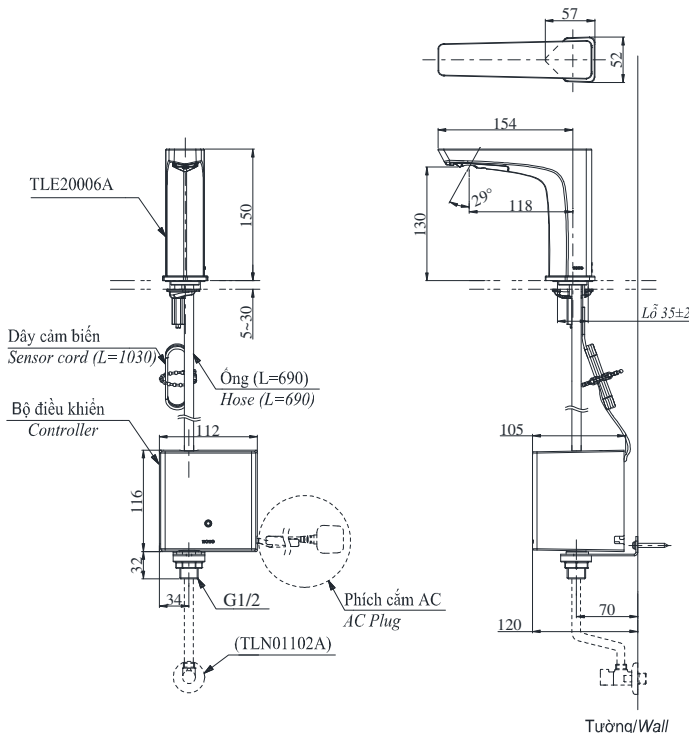

Item number: TLE20006A/TLE01502A1/TLN01102A
Mã sản phẩm TLE20006A/TLE03502A1/TLN01102A
 TLE20006A/TLE04502A1/TLN01102A

Features Đặc điểm

- **Hands-free usage increases hygiene**
Sử dụng rảnh tay giúp nâng cao tính vệ sinh
- **Sensor positioned underneath the spout head for more accurate user detection**
Cảm biến được đặt bên dưới đầu vòi để phát hiện người dùng chính xác hơn
- **SELF POWER Technology:**
Self-generated power saves electricity (Controller: TLE03502A)
Công nghệ SELF POWER:
Nguồn điện tự tạo giúp tiết kiệm điện (Bộ điều khiển TLE03502A)
- **Water saving**
Tiết kiệm nước
- **ECO CAP Technology:**
TOTO aerated bubble technology adds air to the water to achieve full water jet
Công nghệ ECO CAP:
Công nghệ bọt khí TOTO bổ sung không khí vào nước để tia nước có hiệu suất tốt nhất

Specifications Thông số kỹ thuật

Minimum pressure/ Áp lực tối thiểu	: 0.05 MPa (Flow pressure/ Áp lực động)
Maximum pressure/ Áp lực tối đa	: 0.75 MPa (Static pressure/ Áp lực tĩnh)
Material/ Vật liệu	: Brass plated Ni-Cr/ Đồng mạ Ni-Cr
Mode/ Chế độ nước	: Cold/ Lạnh
Flow Rate/Lưu lượng nước	: 2L/min

TLE20006A/TLE01502A1/TLN01102A
TLE20006A/TLE03502A1/TLN01102A
TLE20006A/TLE04502A1/TLN01102A

Parts description Danh mục phụ kiện

- Auto faucet/Vòi cảm ứng TLE20006A
- Controller/ Bộ điều khiển TLE01502A1 (AC)
TLE03502A1 (Eco)
TLE04502A1 (Pin)
- Stop valve set/ Bộ van dừng TLN01102A

Specifications Thông số kỹ thuật

Minimum pressure/ Áp lực tối thiểu	: 0.05 MPa (Flow pressure/ Áp lực động)
Maximum pressure/ Áp lực tối đa	: 0.75 MPa (Static pressure/ Áp lực tĩnh)
Material/ Vật liệu	: Brass plated Ni-Cr/ Đồng mạ Ni-Cr
Mode/ Chế độ nước	: Hot&Cold/ Nóng lạnh
Flow Rate/Lưu lượng nước	: 2L/min